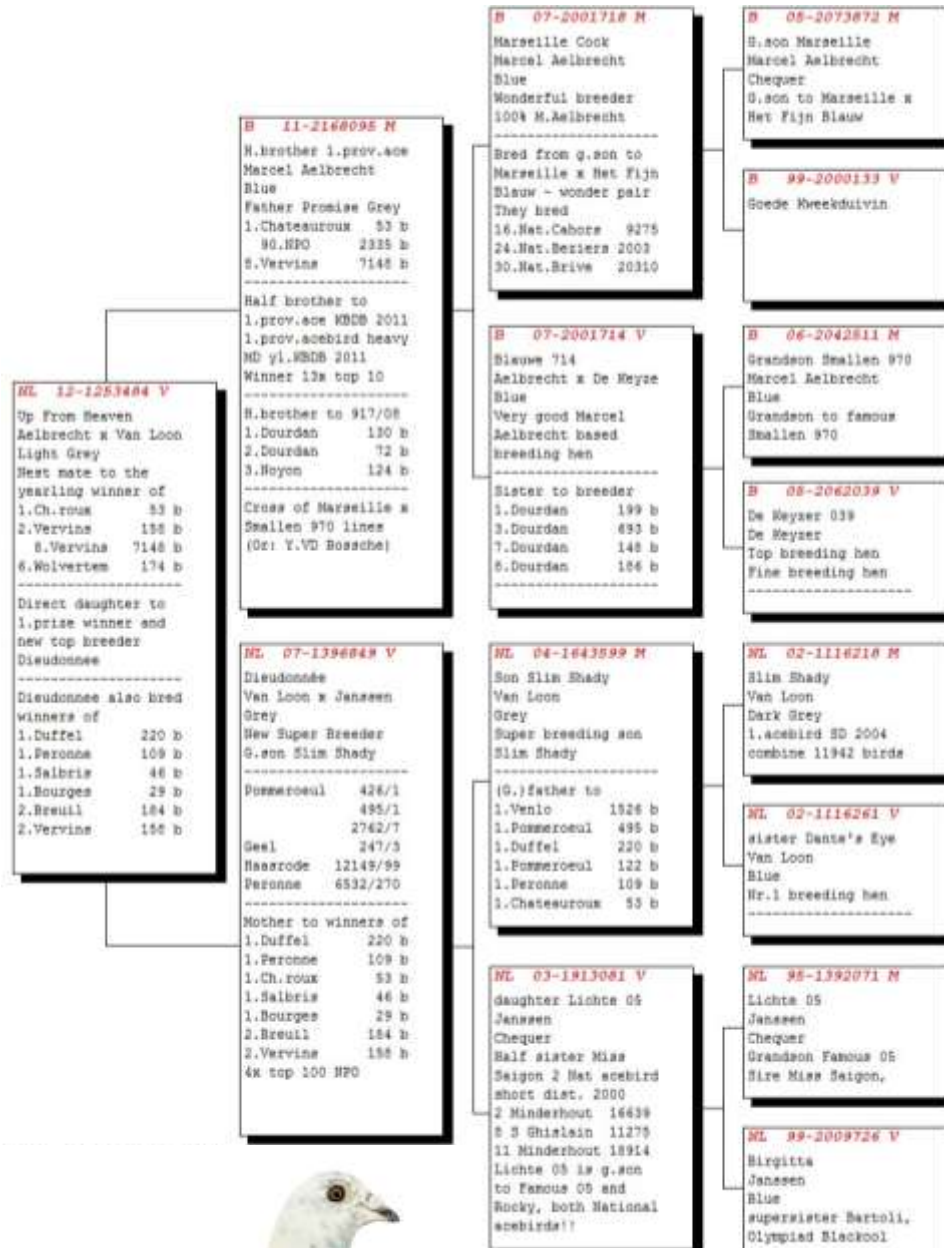

NL 03-2037332 M

Father Cover Girl

Blue WF
Father to winner
1. NPO S. Quentin

NL 03-2037357 V

Mother Cover Girl

Blue WF
Father to winner
1. NPO S. Quentin

Katalog nr. 31 – HOL-12-1253484 - HUN

Igen en krydsning mellem de bedste linier fra VAN LOON med MARCEL AELBRECHT linierne - Denne hun er redesøster til en et års der har vundet 1e Chateauroux og 8e Vervins af 7.148 duer - Hendes far er en af MARCEL AELBRECHT afstamning og halvbror til 1e Provencielle ESdue - linierne af af MARSIELLE x SMALLEN. Moderen er den gamle topavler DIEUDONNEE som er af den bedste JANSSEN x VAN LOON afstamning.