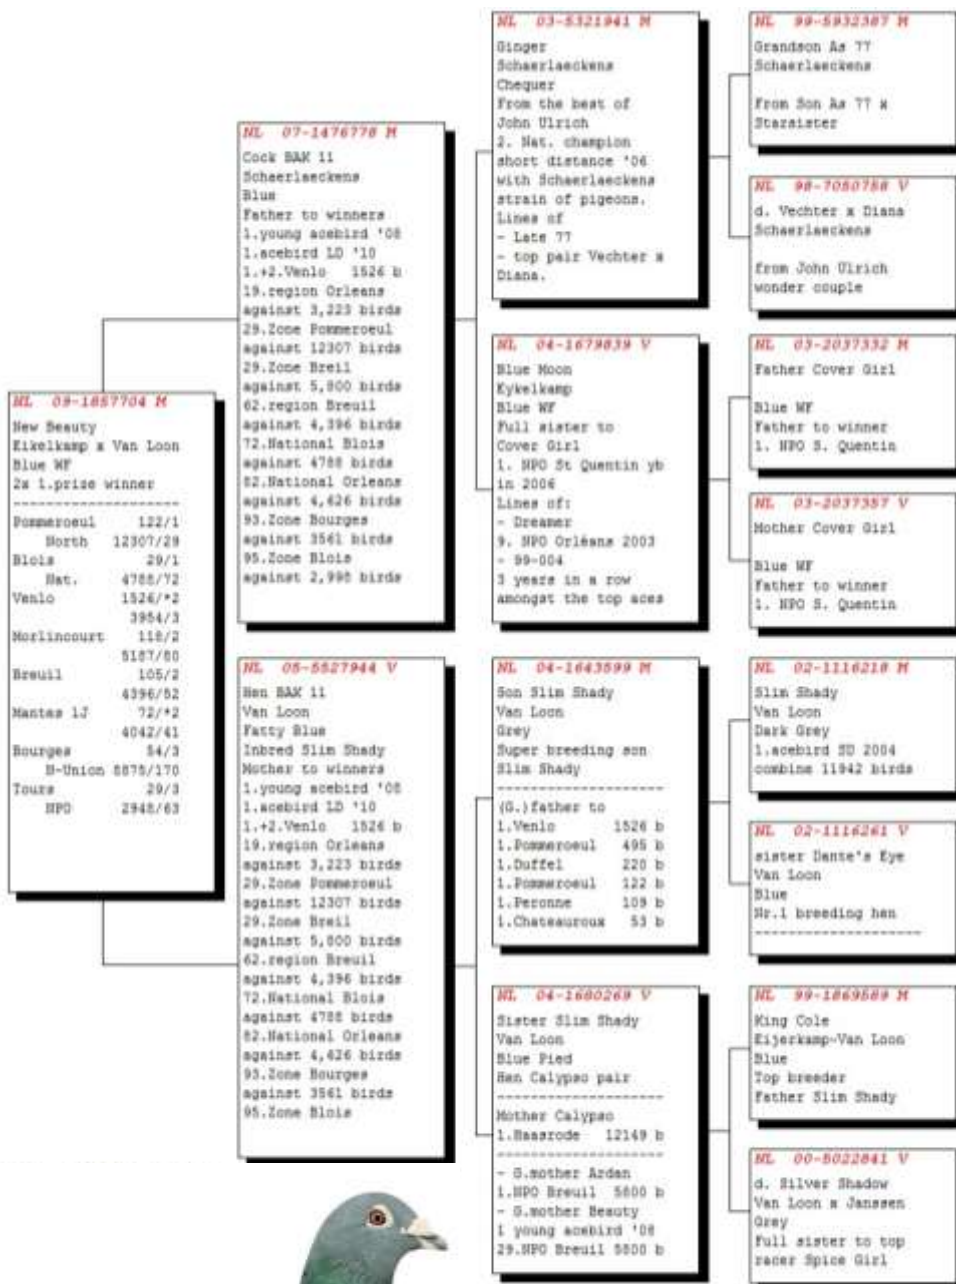

Katalog nr. 9 - HOL-09-1857704 - Han

NEW BEAUTY - vinder af 2 x 1e præmie samt flere andre toppræmier i NPO regi. Han er søn af topavl's parret BAK 11 (SCHAERLAECKEN) - Faderen er topavleren COCK BAK 11 - en han som er far til en lang række af de bedste duer der har været på slaget hos Roording.

Moderen er HEN BACK 11 der er indavlet omkring SLIM SHADY og er mor til mange topduer på slaget.