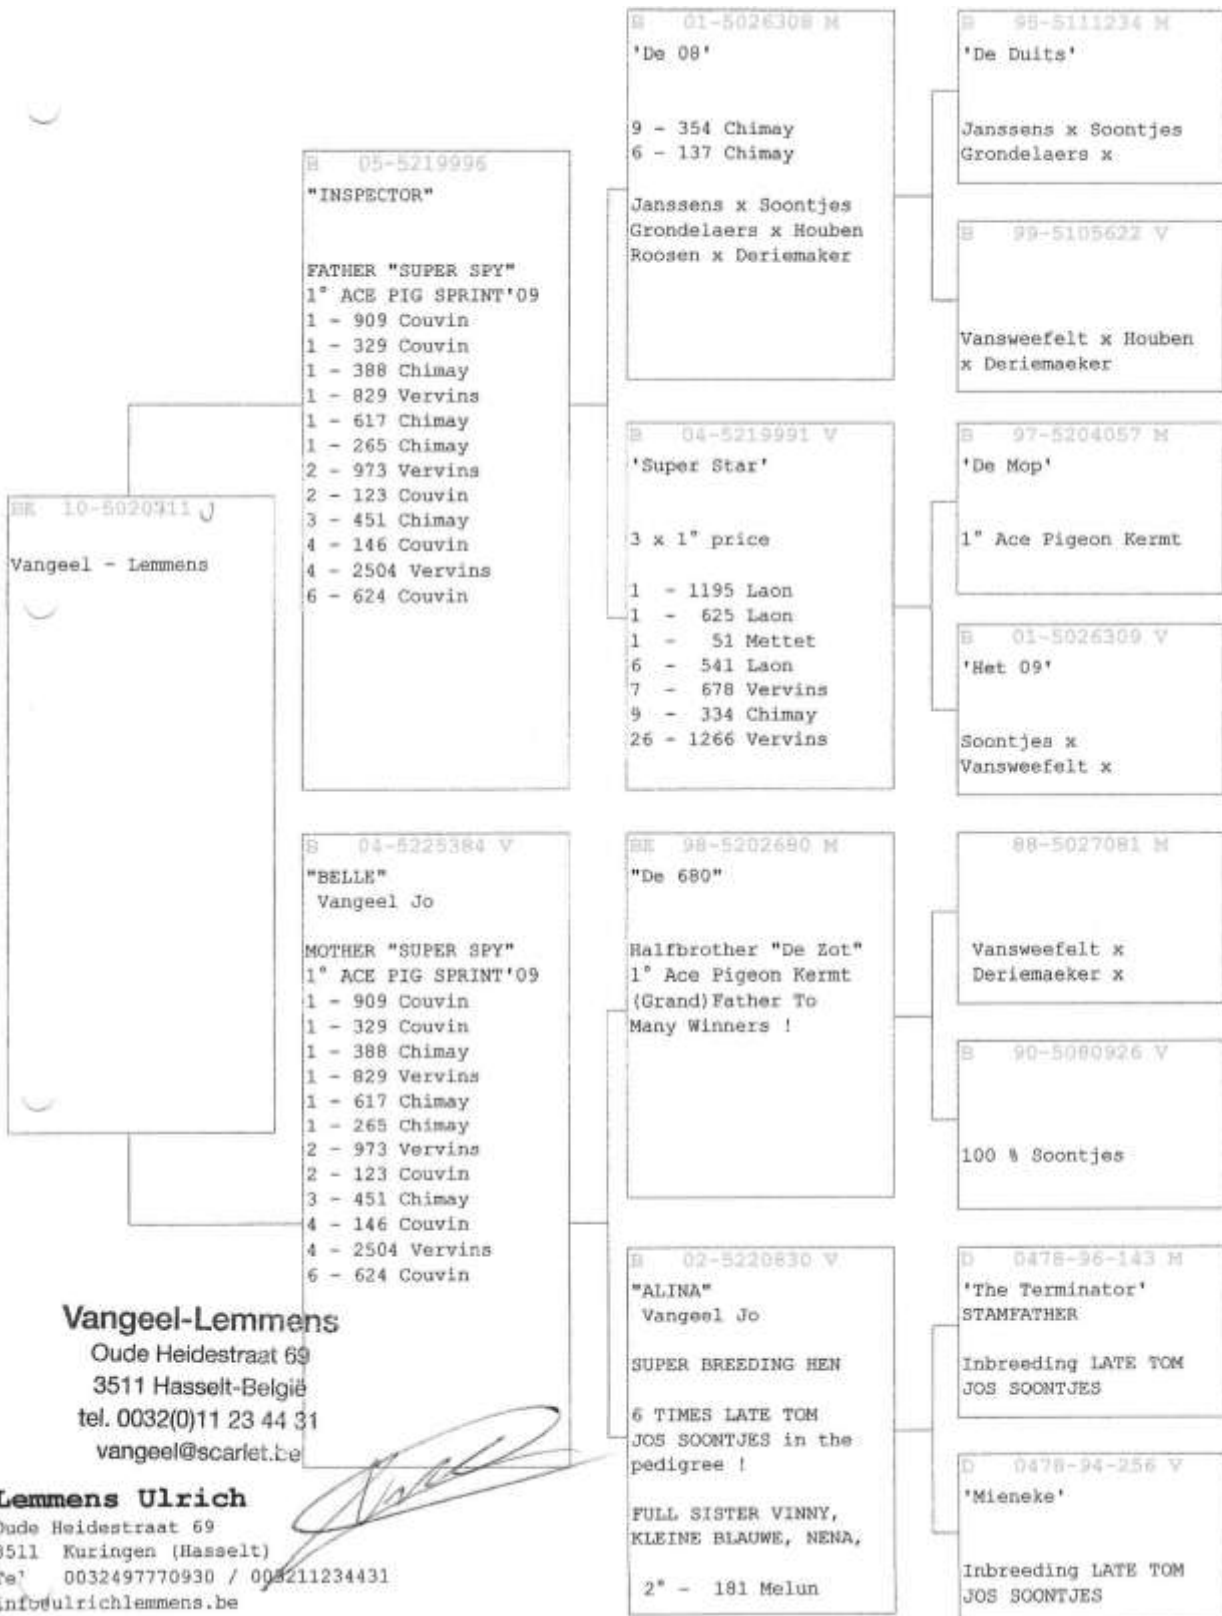

Katalog nr. 28 – BEL-10-5020711 - HUN

En fin hun med den helt rigtige afstamning - til de hurtige flyvninger fra LEMMENS-VANGEEL - Hun er helbror til den fantastiske SUPER SPY der vandt ikke mindre en 7 x 1e præmie og mange andre toppræmier, samt ESdue og mange andre priser. Afstamningen er JANSSEN x VANSWEELT x HOUBEN x GRONDELAERS.

Vangeel-Lemmens

Oude Heidestraat 69
3511 Hasselt-België
tel. 0032(0)11 23 44 31
vangeel@scarlet.be

Lemmens Ulrich

Oude Heidestraat 69
3511 Kuringen (Hasselt)
Tel. 0032497770930 / 003211234431
info@ulrichlemmens.be