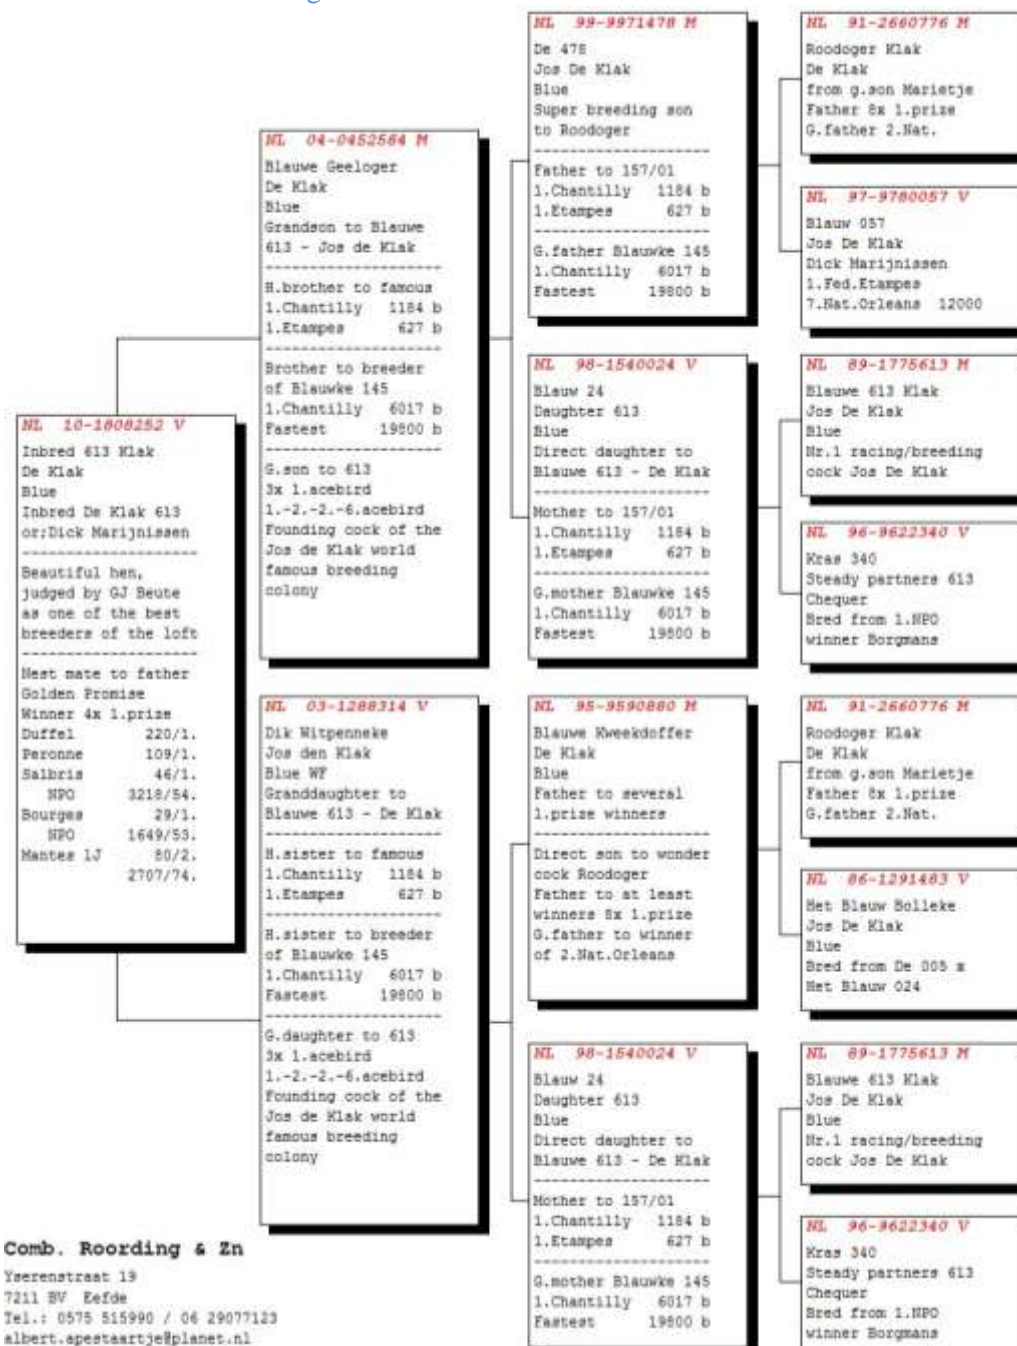

Katalog nr. 25 – HOL-10-1808252 - HUN

En fremragende hun indavlet omkring KLAKE's fremragende 613 – hun er bedømt af Gert Jan Beute som en af de bedste avlsduer på slaget. Hun er redessøster til faderen til GOLDEN PROMISE der er vinder af 4 x 1e præmier. Både faderen og moderen er barnebarn af 613.

Se den udførlige stamtavle – hvor der er meget mere information.