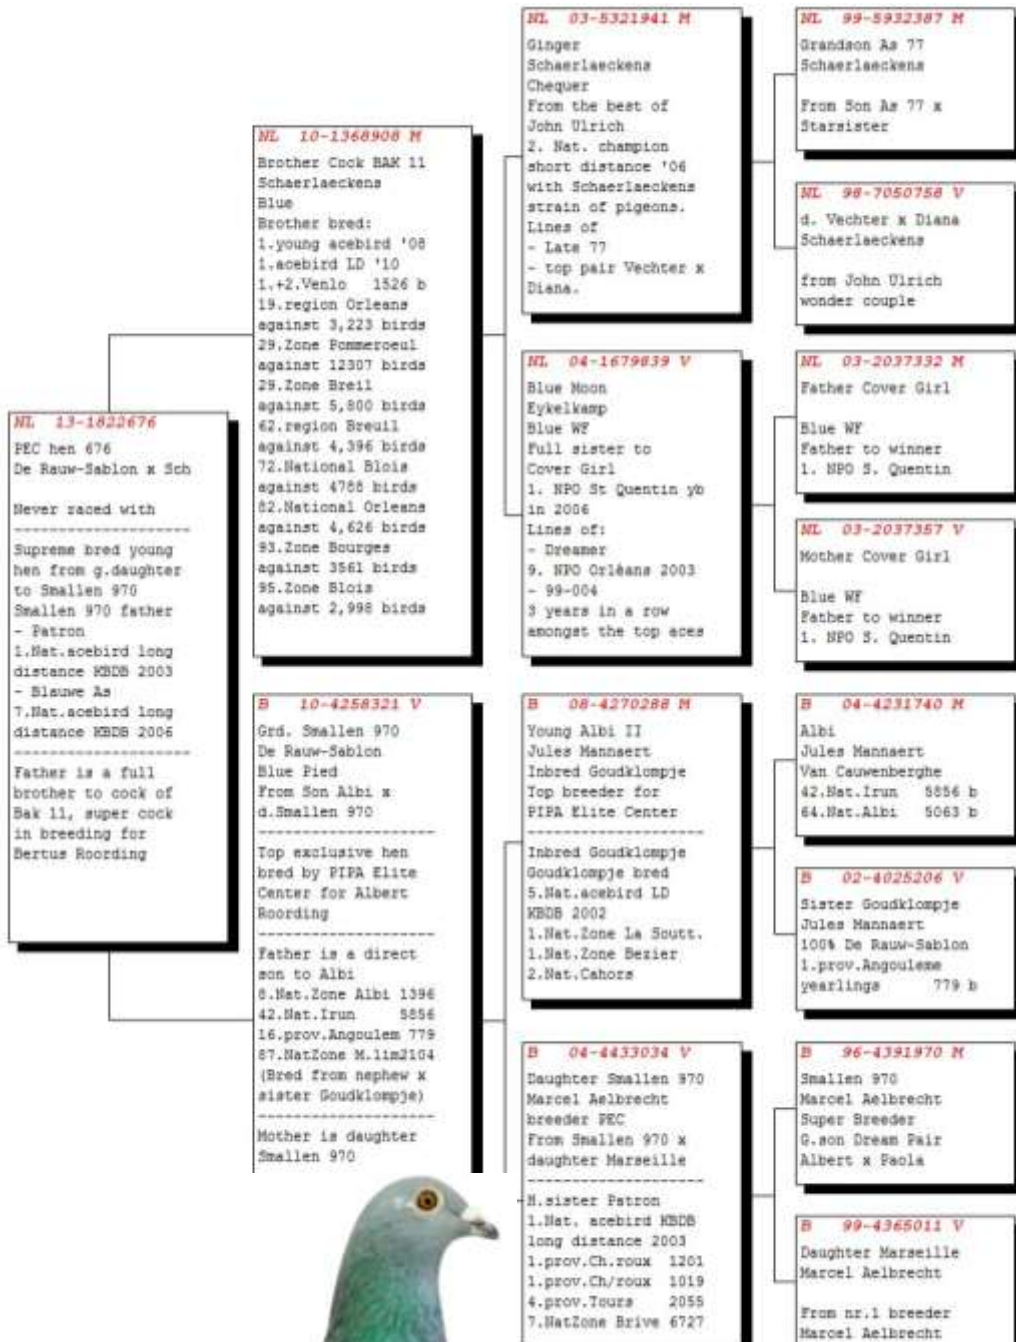

Katalog nr. 19 - HOL-13-1822676 - HUN

En super fin hun hvis mor er en barnebarn af SMALLEN 970 der er avlet på PIPA elite center til Albert Roording - hendes far er barnebarn af ALBI i parring med en datter af SMALLEN - Faderen er en bror til COCK BAK 11 - fra AD SCHARLAECKENS - Læs stamtavlen indgående for at se de mange super stjerner der findes.