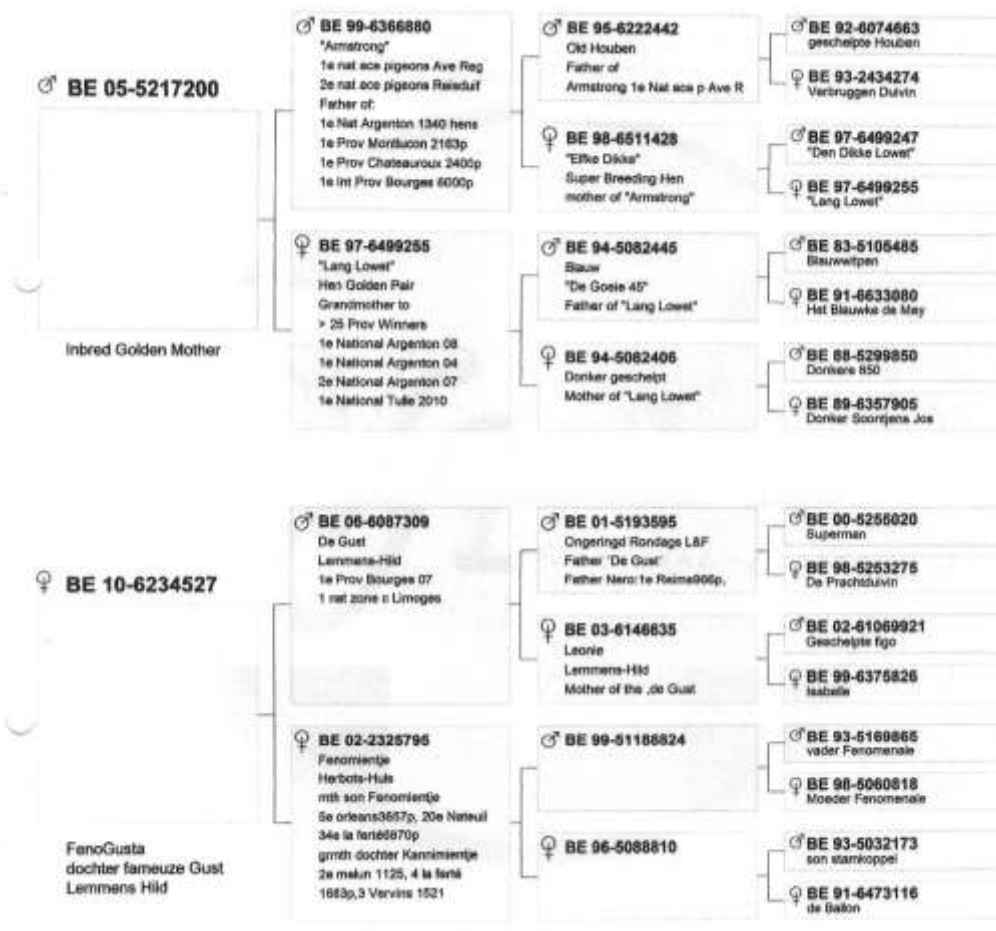

Katalog nr. 23– BEL-11-5035617 - HUN

Endnu en flot hun hvor faderen er indavlet omkring stamhunden hos VERRECKT-ARIEN LANG LOWET der er mor til mere end 25 Provincial vindere – her i denne parring er hun parret med ARMSTRONG der er 1e NAT ES-due AVE REG og 2e NAT ESdue REISDUIF og far til nationalvinder fra Argenton og flere provincial vindere. Moderen er en datter af GUST super duen fra Ulrich Lemmens i parring med FENOMENTJE af afstamningen HERBOTS-HULS.