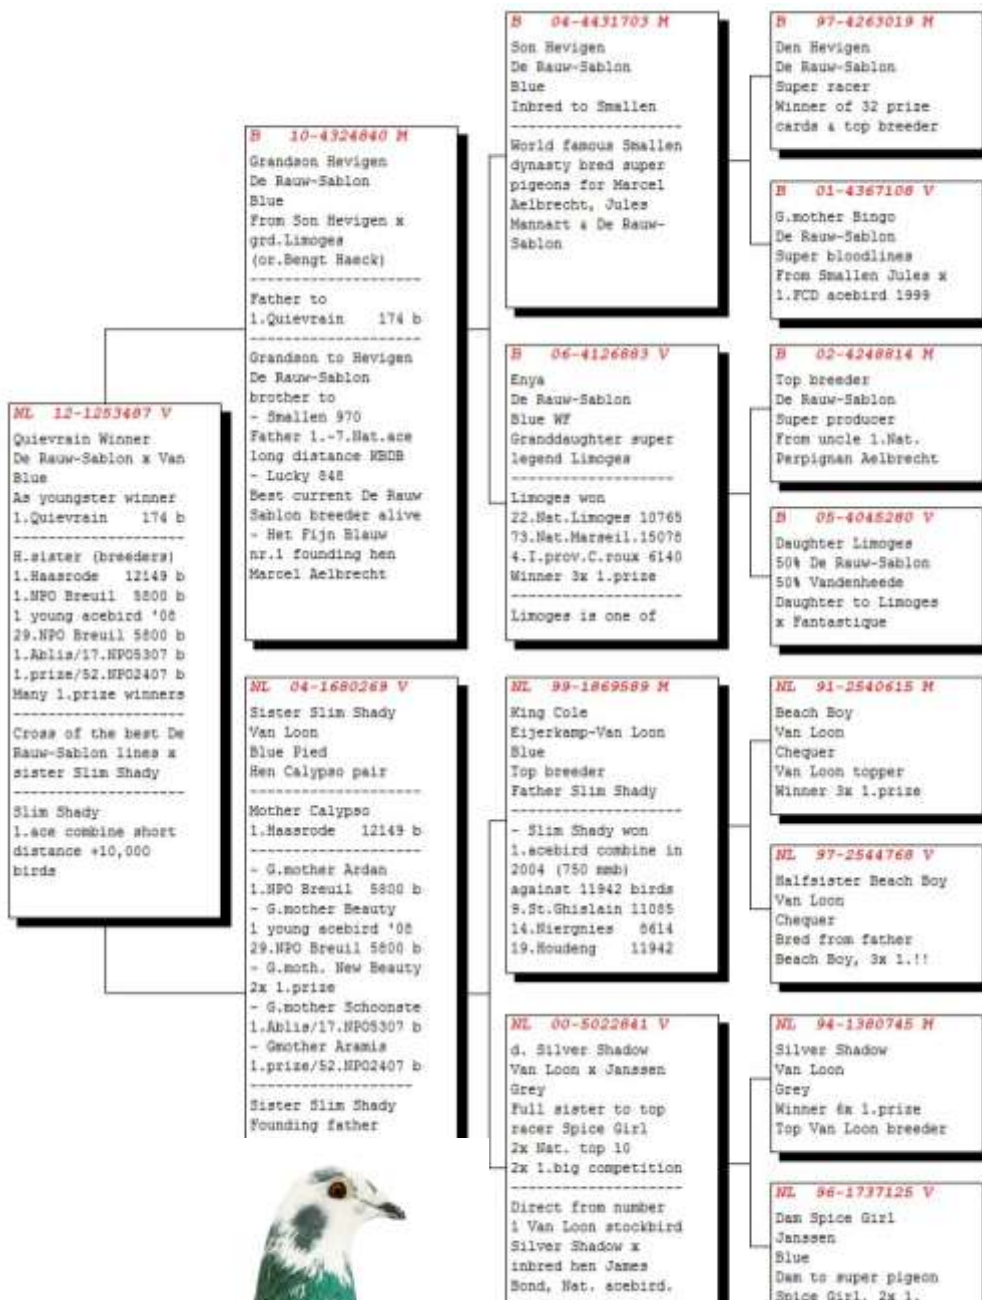

Katalog nr. 29 – HOL-12-1253487 - HUN

En krydsning mellem de bedste DE RAUW-SABLON linier og SLIM SHADY linierne. Som unge vandt 1 x 1e præmie. Hendes halvsøster har avlet 1e af 12149 duer / 1 NPO Breuil af 5800 duer / 17 NPO af 5307 duer og meget mere. Faderen er barnebarn af HEVIGEN i parring med et barnebarn af den legendariske LIMOGES - moderen er en søster til SLIM SHADY og indeholder alt det bedste blod fra VAN LOON linierne - se stamtavlen for yderligere information om denne super due.