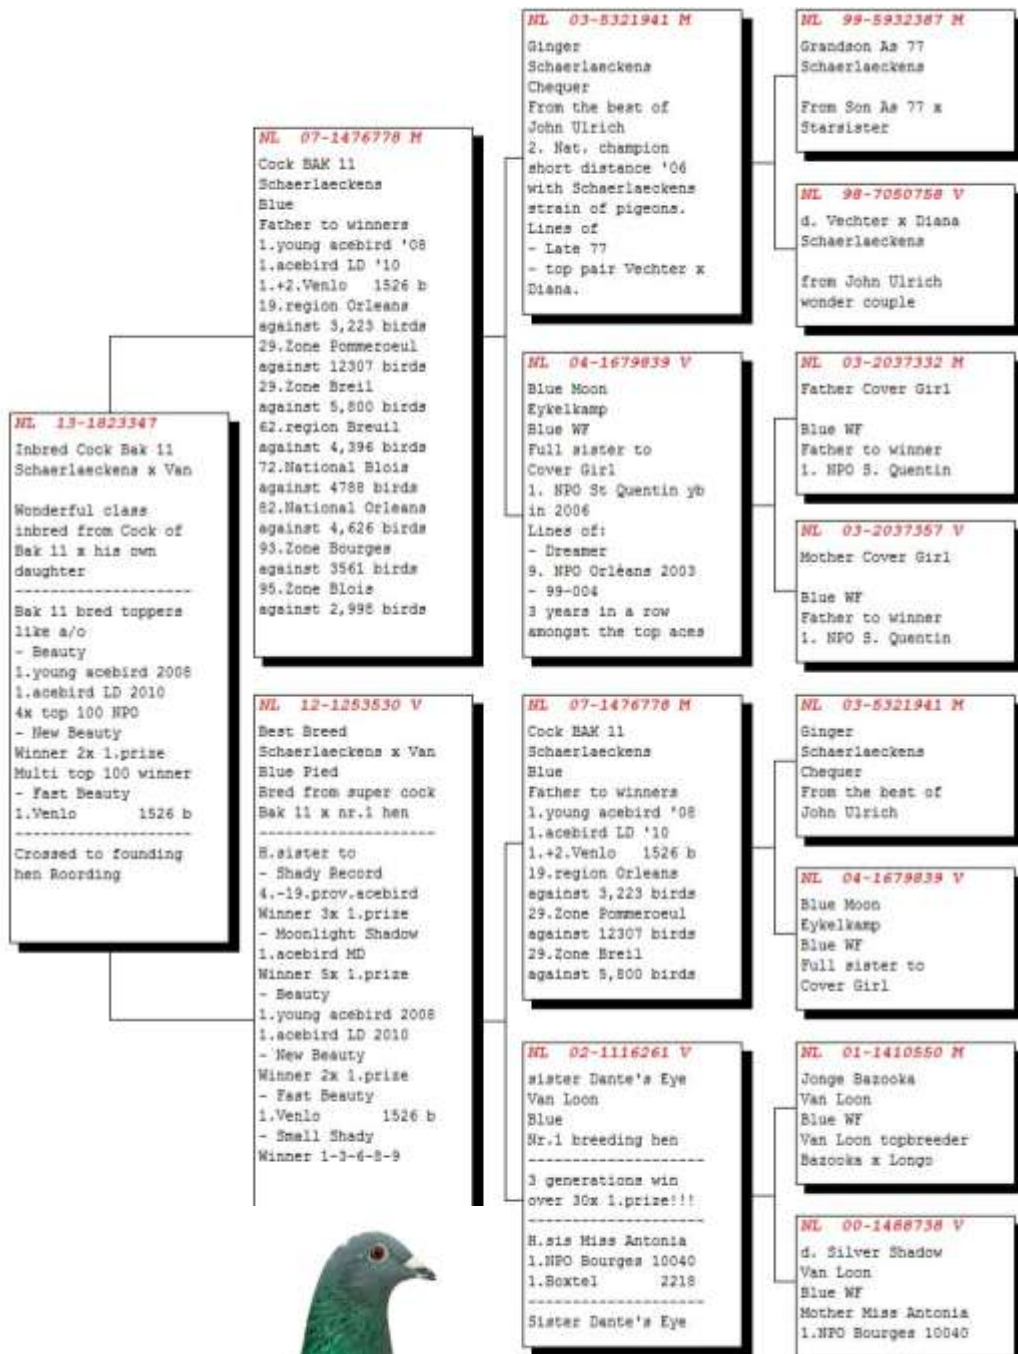

Katalog nr. 39 – HOL-13-1823347

En dejlig indavlet ung due - hvor basis hannen COCK BAK 11 er parret med sin egen datter. Den bedste afstamning fra AD SCHAERLAECKENS