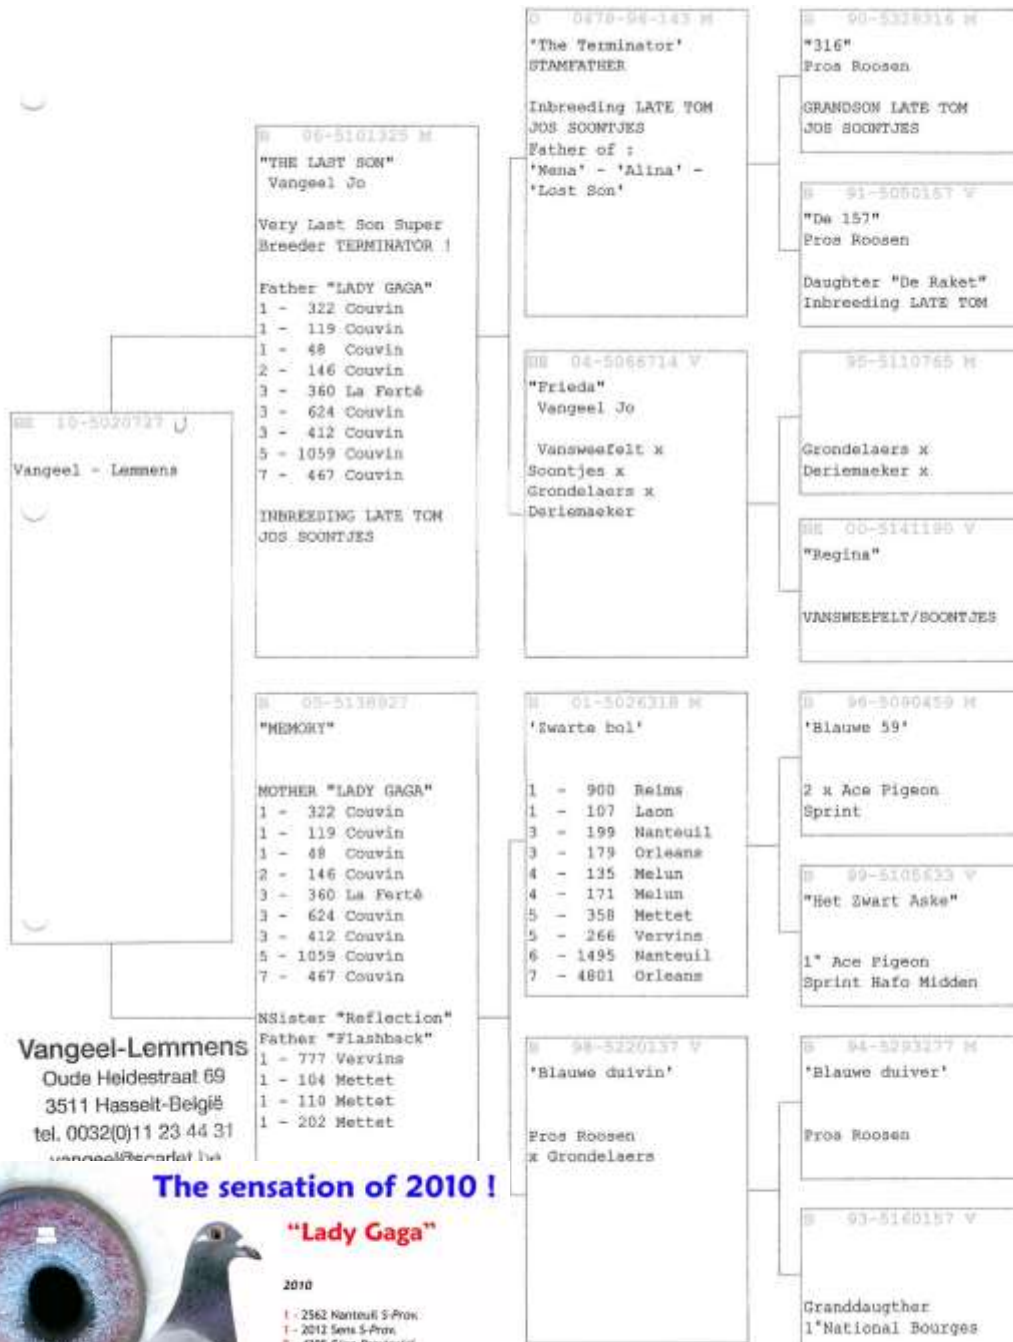

Katalog nr. 8 - BEL-10-5020727 - Hun

Helsøster til superhunnen hos VANGEEL-LEMMENS - LADY GAGA en hun som har en imponerende resultatliste med mange første pladser. Hendes far er topavlaren THE LAST SON direkte efter TERMINATOR - der er indavlet omkring den meget kendte due LATE TOM - blodliner er fra PROS ROSSEN. Moderen er MEMORY der også indeholder blot fra PROS ROSSEN.

The sensation of 2010 !

"Lady Gaga"

2010

- 1 - 2562 Nanteuil S-Prov
- 1 - 2012 Sems S-Prov
- 5 - 4295 Glen Provinciel
- 1 - 194 Dien Club
- 1 - 242 Nanteuil Club
- 1 - 186 Sems Club

Other results

- 1 - 322 Couvin
- 1 - 119 Couvin
- 1 - 48 Couvin
- 1 - 146 Couvin
- 2 - 360 La Forté
- 2 - 424 Couvin
- 3 - 412 Couvin
- 5 - 1059 Couvin
- 7 - 467 Couvin
- 17 - 360 La Forté

PARENTS "LADY GAGA"

5163506 - 2008
"Lady Gaga"

5101325 - 2006
"The Last Son"

X

5118927 - 2005
"Memory"