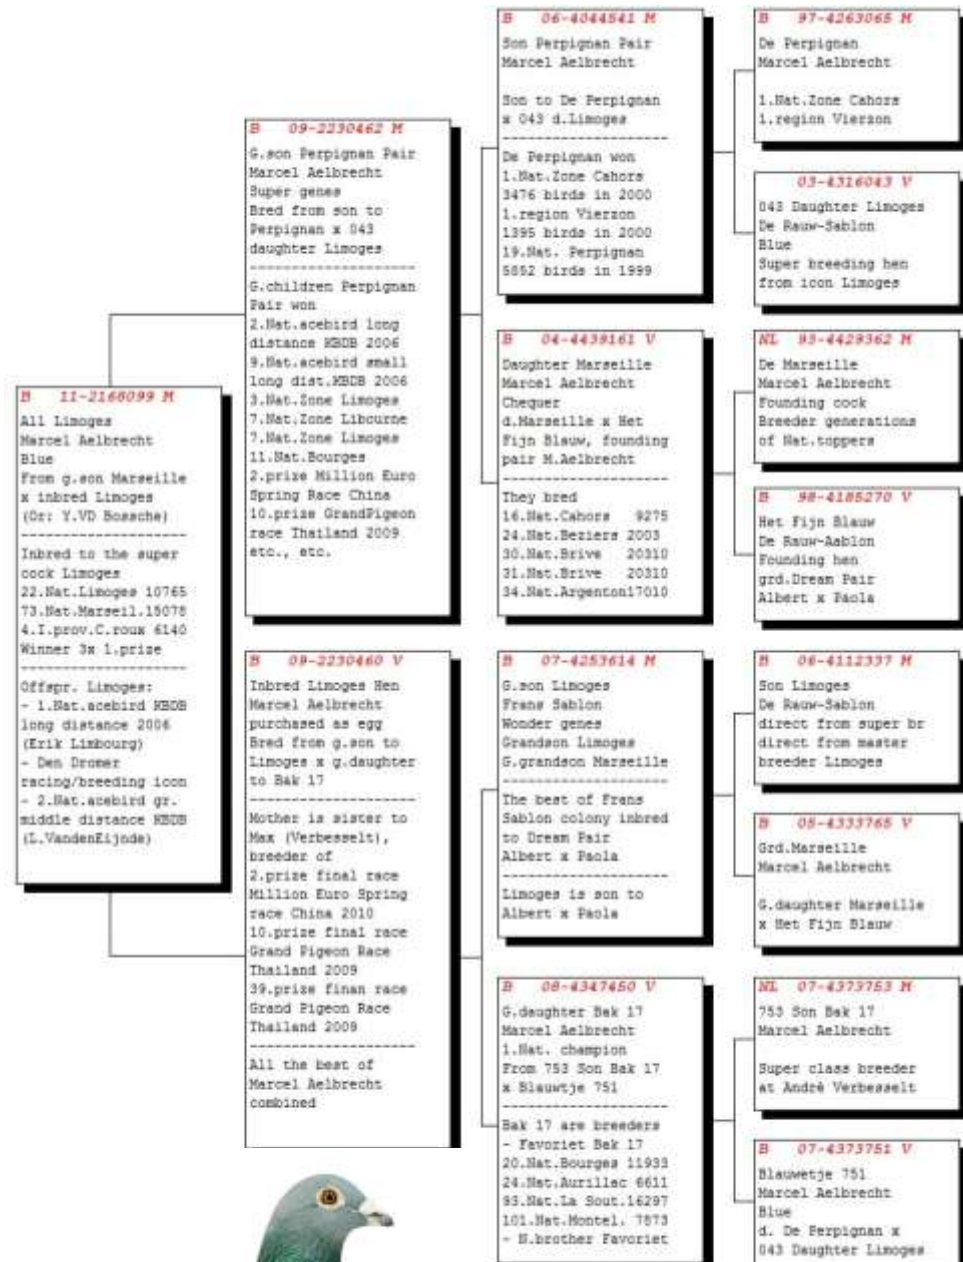

Katalog nr. 49 – BEL-11-2168099 - HAN

Vi slutter med en fremragende han af MARCEL AELBRECHT afstamningen - Barnebarn af PERPIGNAN parret og inavlet omkring LIMOGES. På faderen stamtavle findes PERPIGNAN / MARSIELLE / HET FIJN BLAUWE. På moderen side findes en hun som er indkøbt som æg og stamtavlen er indavlet omkring superduen LIMOGES, der findes også blod fra BAK 17 på hendes stamtavle.