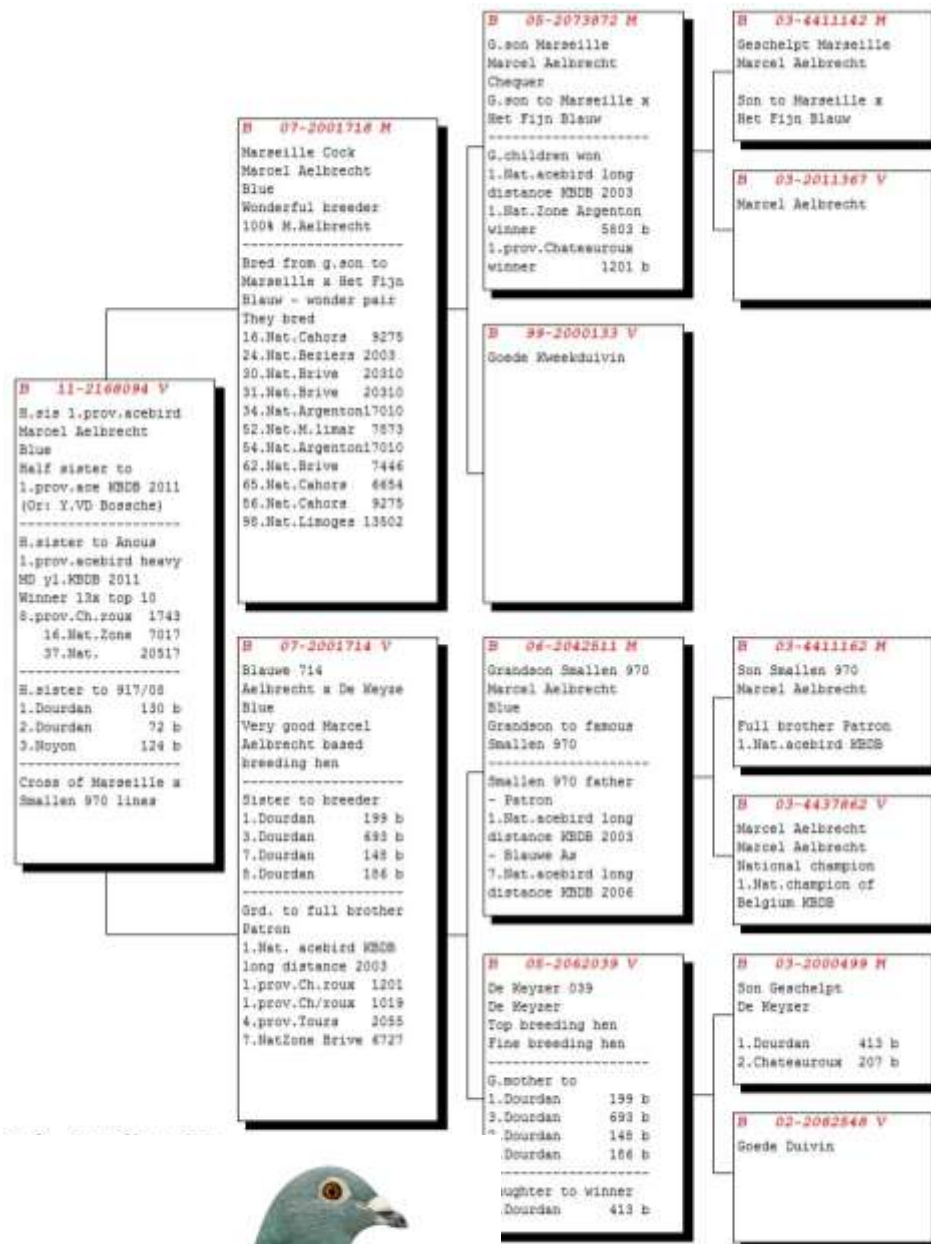

Katalog nr. 4 - BEL-11-2168094 - Hun

Halvsøster til 1e. Provencielle ESDUE KBDB i 2011 ("Anous" for Ivan Van den Bossche) og vinder af 13 x top 10 placeringer. Afstamningen næste 100 % Marcel Aelbrecht (DE RAUW - SABLON) - faderen er en suveræn avler der stammer ud af MARSIELLE linien. Moderen er af SMALLEN linien fra Marcel Aelbrecht. På stamtavlen findes rigtig mange topavlere hvis afkom har vundet den ene flyvning efter den anden.