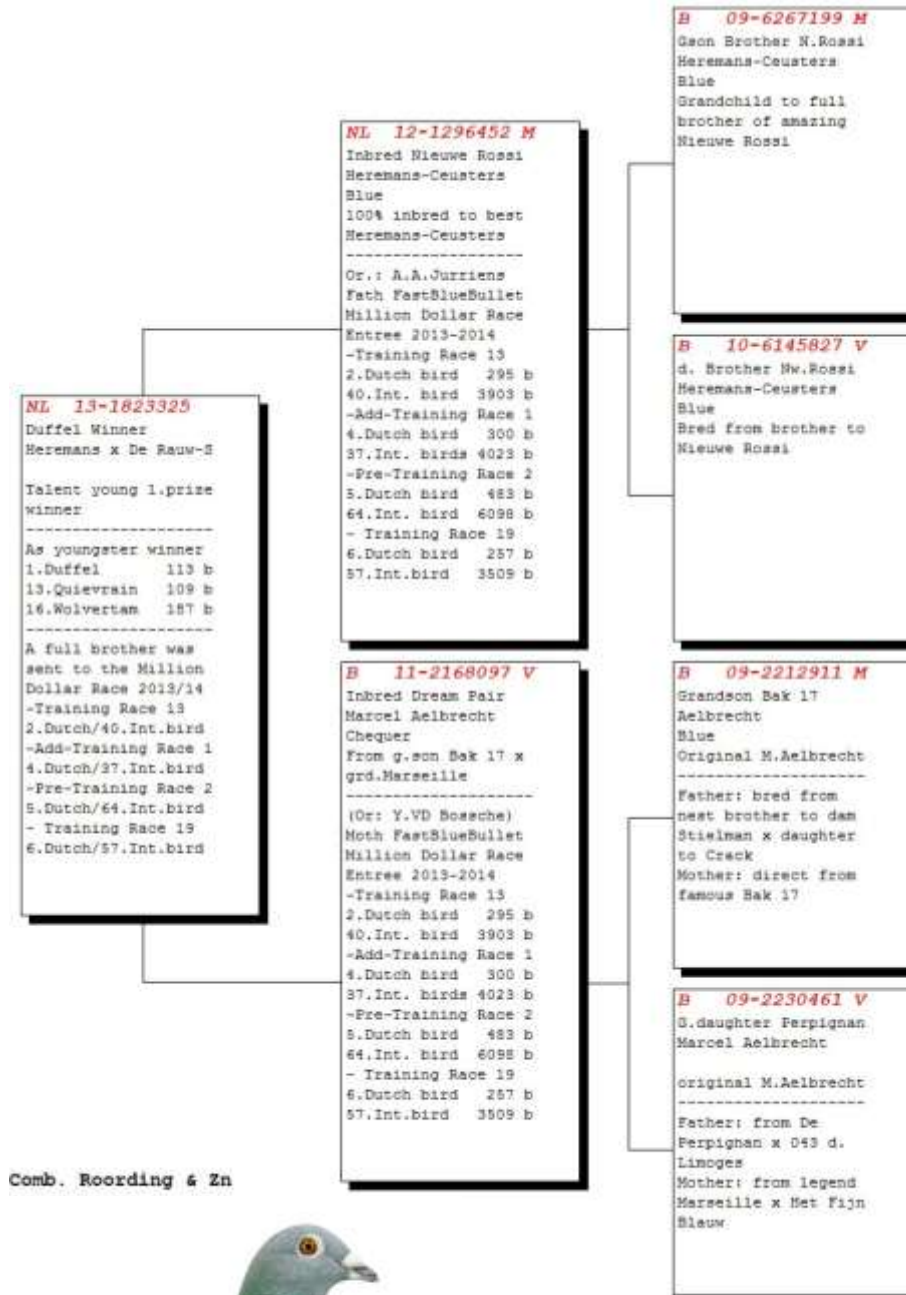

Afstamningen er det bedste fra HEREMANS-CEUSTERS indavl omkring NIEUWE ROSSI krydset med topblod fra Marcel Aelbrecht - hvor hans verdensberømte BAK 17 og PERPIGNAN ligger bag på stamtavlen.

Katalog nr. 2 - HOL-12-1253504 - Han