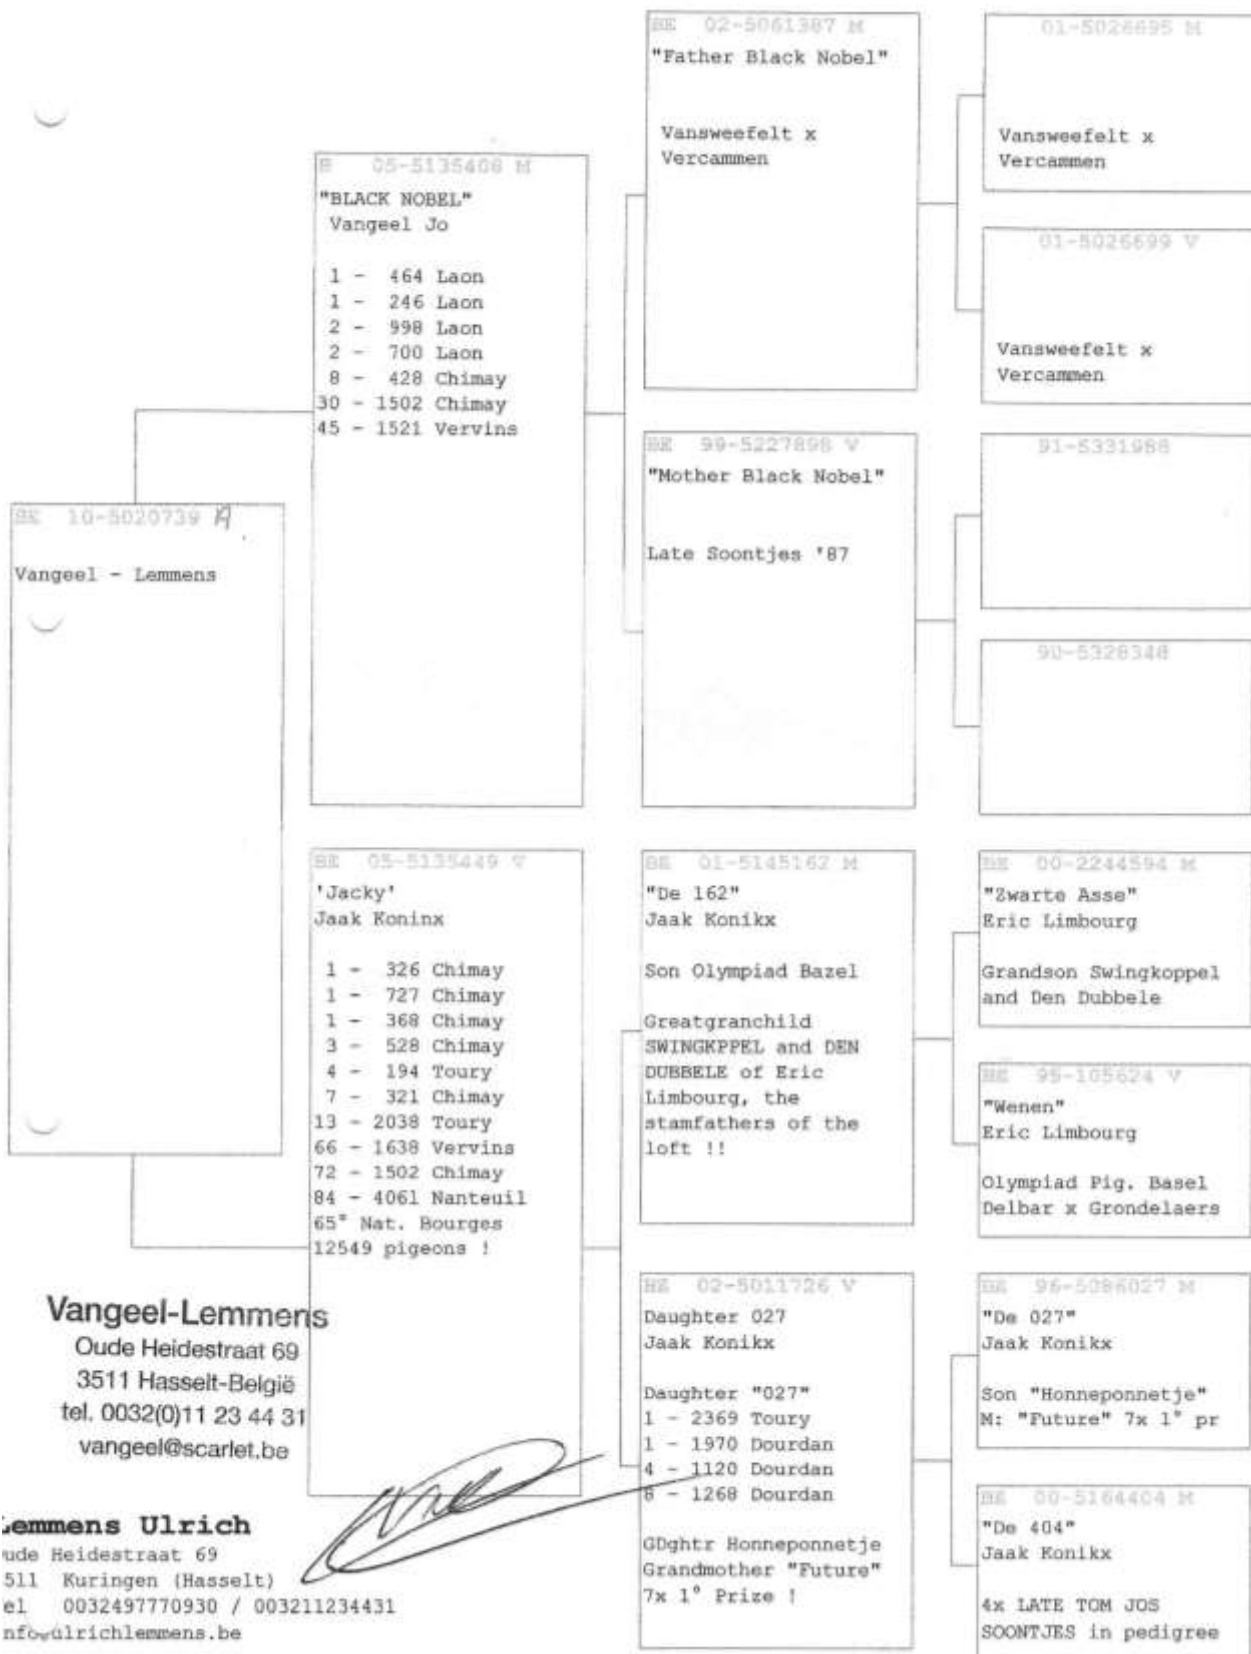

Katalog nr. 50 – BEL-10-5020739 - HAN

Vi slutter men endnu en VANGEEL-LEMMENS due hvor faderen er BLACK NOBEL en han med flere top 10 præmier - afstamningen VANSWEELF X VERCAMMEN - Moderen er JACKY en hun der har vundet ikke mindre en 3 x 1 præmie - og flere andre top 10 placeringer - afstamningen hos hende er formidabel - hendes far er søn af OLYMPIADE DUE fra Basel - barnebarn af SWING PARRET - som er stamfar hos Erik Limburg.

Vangeel-Lemmens

Oude Heidestraat 69
3511 Hasselt-België
tel. 0032(0)11 23 44 31
vangeel@scarlet.be

Lemmens Ulrich

Oude Heidestraat 69
511 Kuringen (Hasselt)
tel. 0032497770930 / 003211234431
info@ulrichlemmens.be