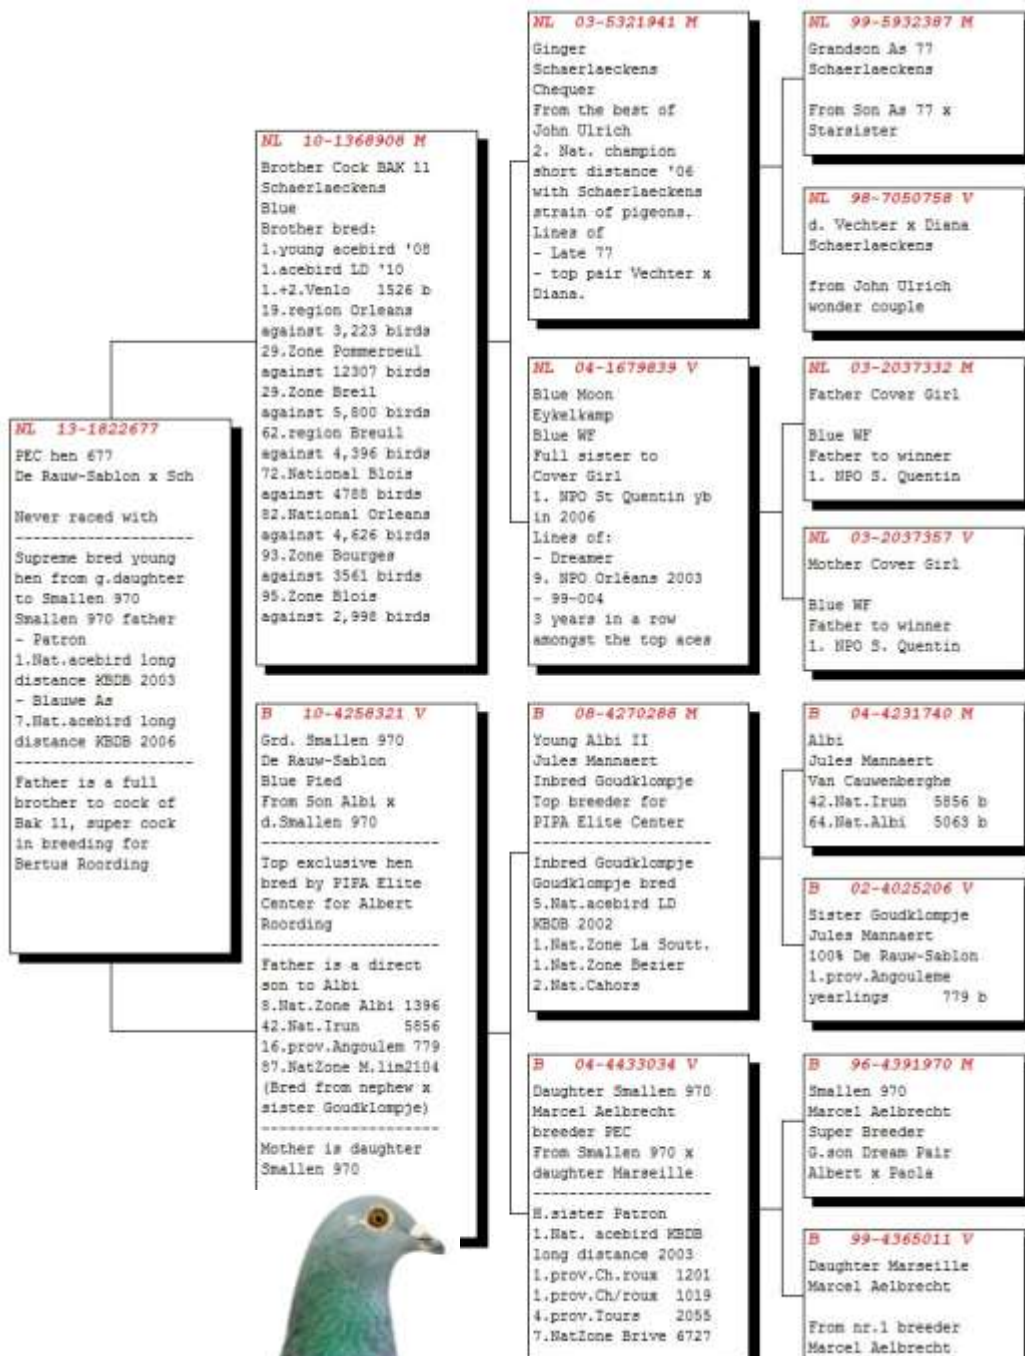

Katalog nr. 35 – HOL-13-1822677 - HUN

Helsøster til katalog nr. 19

En super fin hun hvis mor er en barnebarn af SMALLEN 970 der er avlet på PIPA elite center til Albert Roording -

hendes far er barnebarn af ALBI i parring med en datter af SMALLEN

Faderen er en bror til COCK BAK 11 - fra AD SCHARLAECKENS -

Læs stamtavlen indgående for at se de mange super stjerner der findes.