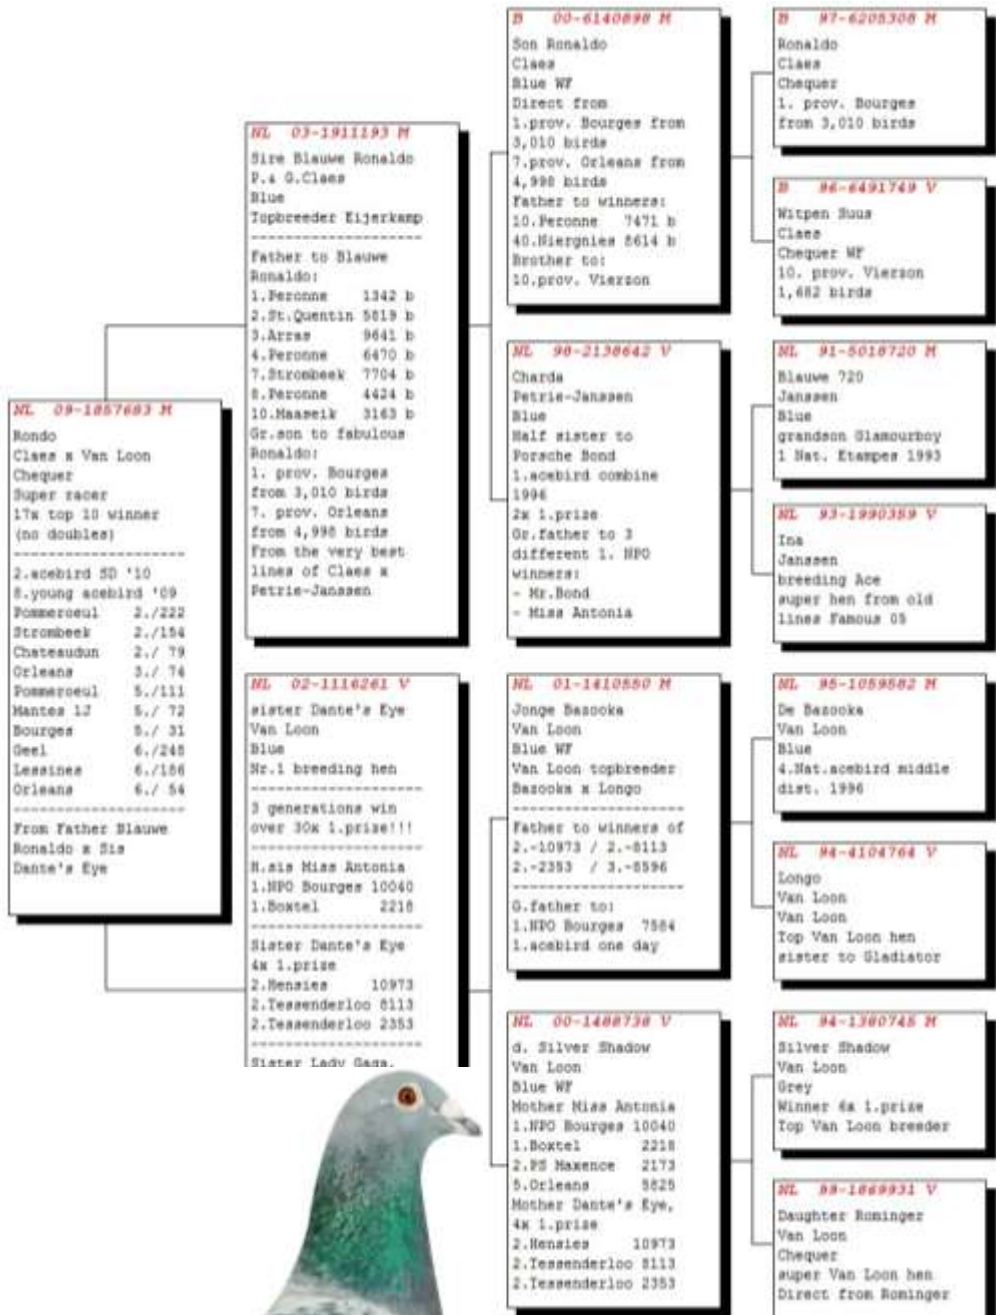

Katalog nr. 16 - HOL-09-1857683 - RONDO - Han

En superstjerne sælges her - topflyveren RONDO - en han med 17 x top 10 placeringer (ingen dubletter) - Faderen er FAR BLAUWE RONALDO som er topavleren hos Eijerkamp bl.a. far til BLAUWE RONALDO der har vundet et hav af toppræmier på NPO flyvninger med flere tusinde duer.

Moderen er SØSTER DANTE'S EYE og nr. 1 avlshun hos ROORDING - en hun som er mor til ufatteligt mange duer der har fløjet topresultater hjem - 3 generationer har vundet ikke mindre end 30 x 1e præmie.