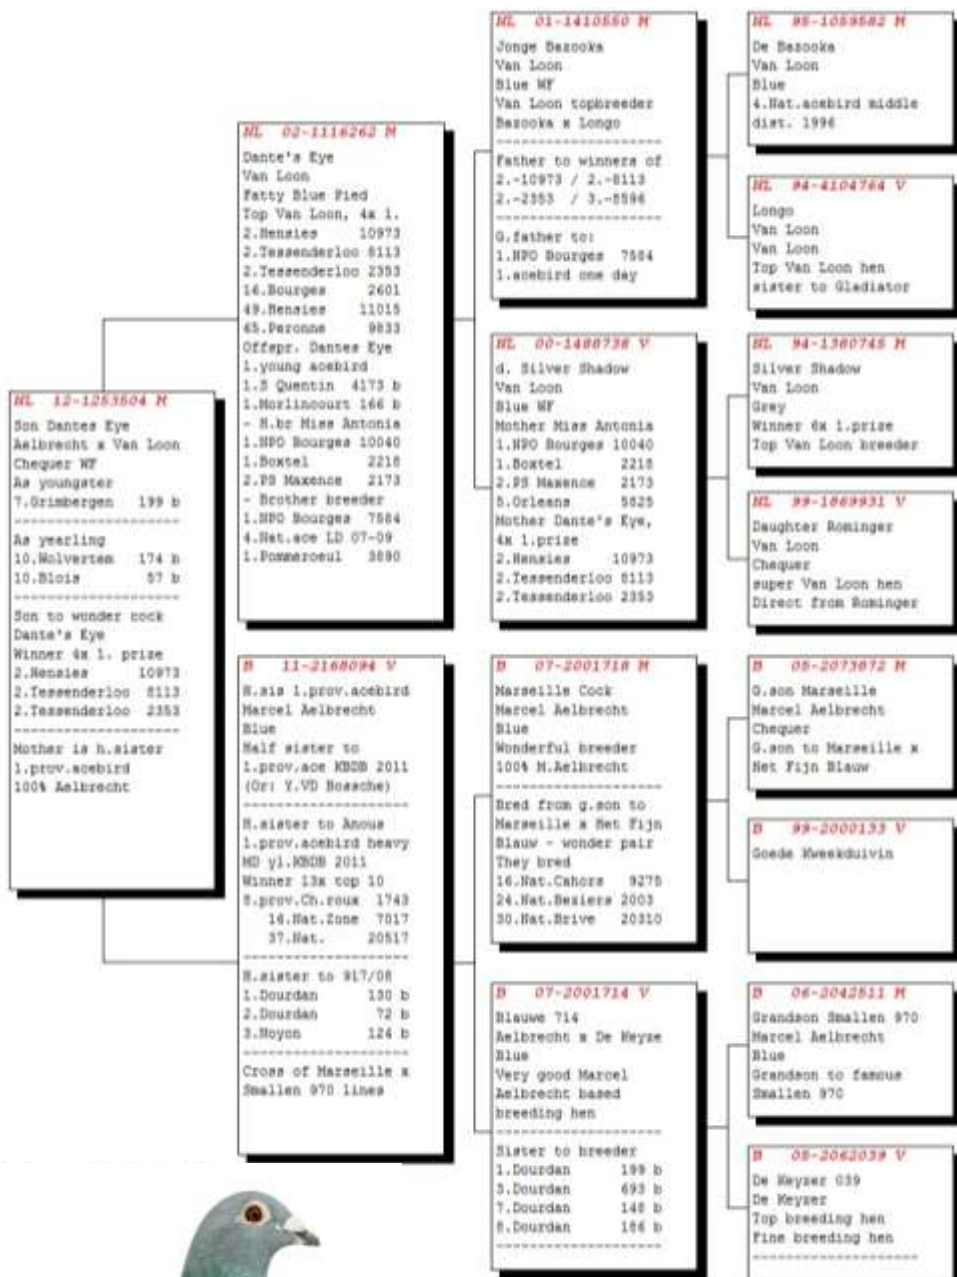

Katalog nr. 2 - HOL-12-1253504 - Han

Søn af stamhannen DANTES EYE i parring med halvsøster til 1e Provencielle ESdue KBDB 2011.
Afstamning VAN LOON i parring med Marcel Aelbrecht blod - faderener superstjernen DANTES EYE der vandt 4 x 1e præmie og andre topplaceringer i NPO og i avlen er han far til ES-duer og flere 1e præmie vindere.
Moderen er BEL-11-2168094 halvsøster til 1e Prov. ES-due KBDB i 2011 - Marcel Aelbrecht afstamning MARSIELLE og SMALLEN linierne.