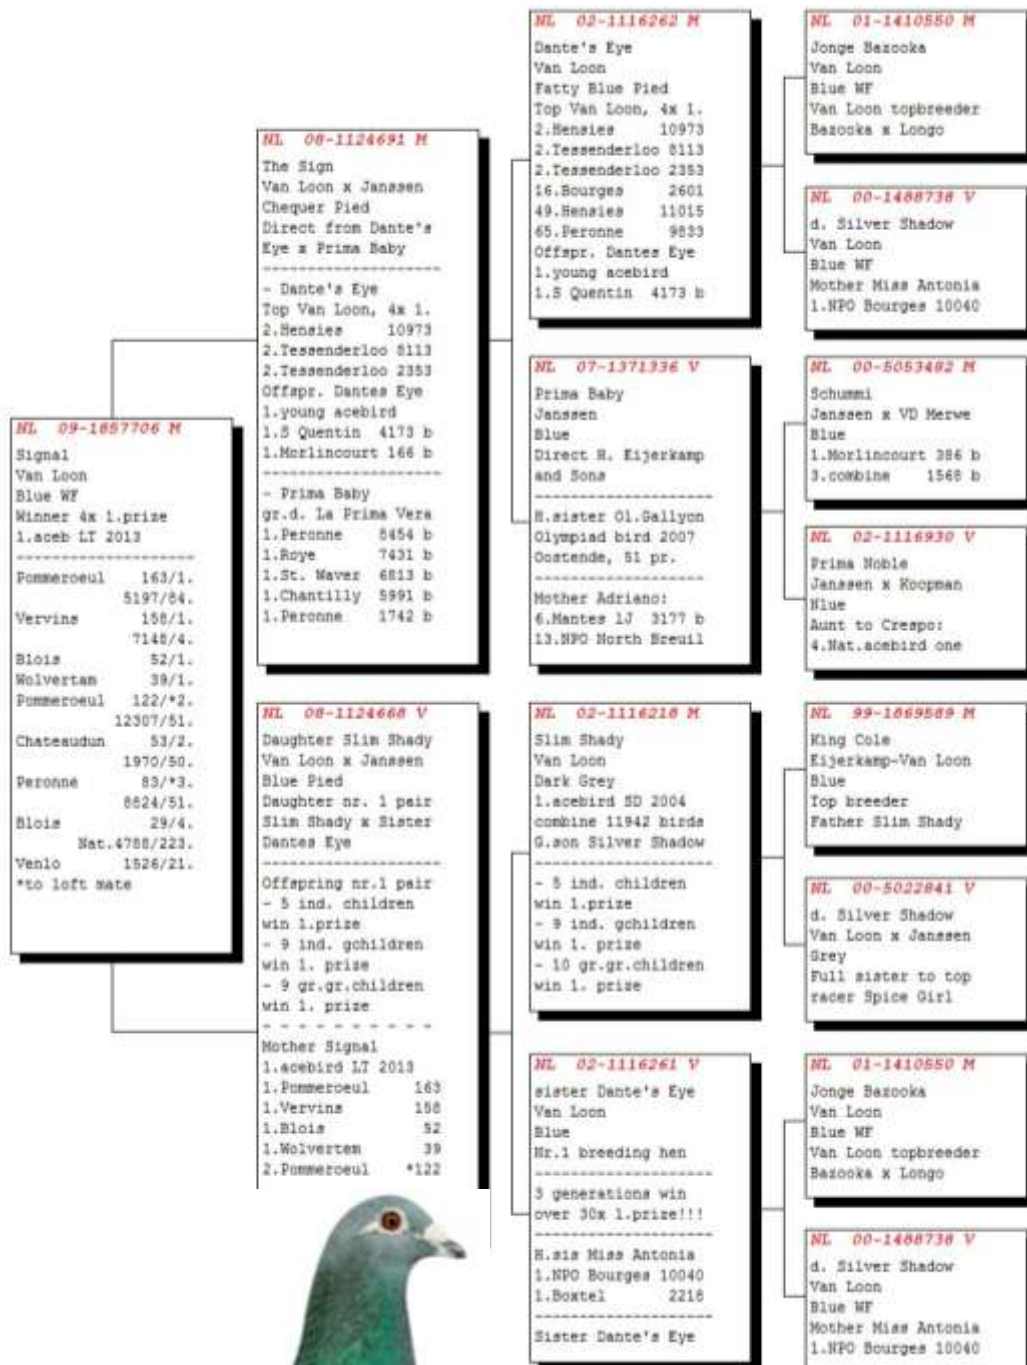

Katalog nr. 20 - HOL-09-1857706 - SIGNAL - HAN

SIGNAL igen er super han der er vinder af 4 x 1e præmie og 1e ES due LT i 2013.

Afstamningen er på faderens side VAN LOON x JANSSEN direkte efter DANTE'S EYE i parring med PRIMA BABY – DANTE'S EYE er grundstenen i Roordings slag ,her i parring med PRIMA BABY som er halsøster til OLYMPIC GALLYON for Eijerkamp.