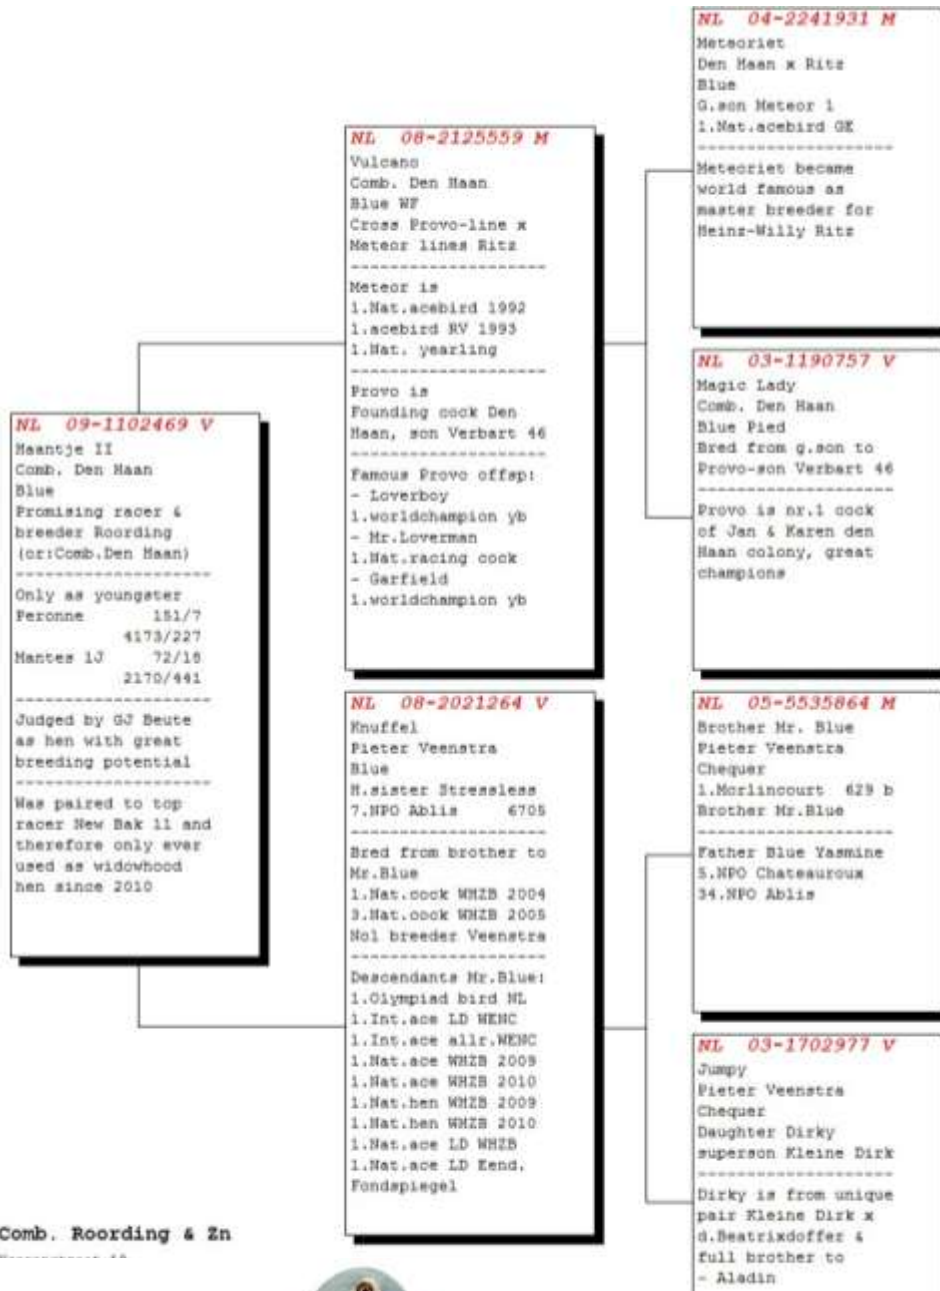

Katalog nr. 13 - HOL-09-1102469 - HAANTJE II - Hun

En virkelig tophun bedømt af Gert Jan Beute til at have en stort avlspotentiale. Som unge fløj hun gode præmier hjem men blev hurtigt flyttet til avlsslaget.

Hendes afstamning er en kombination af DEN HAAN blodet af de bedste linier i krydsning med Pieter Veenstra top blod. Moderen er halvsøster til STRESSLESS som var 7e NPO Ablis af 6.705 duer.