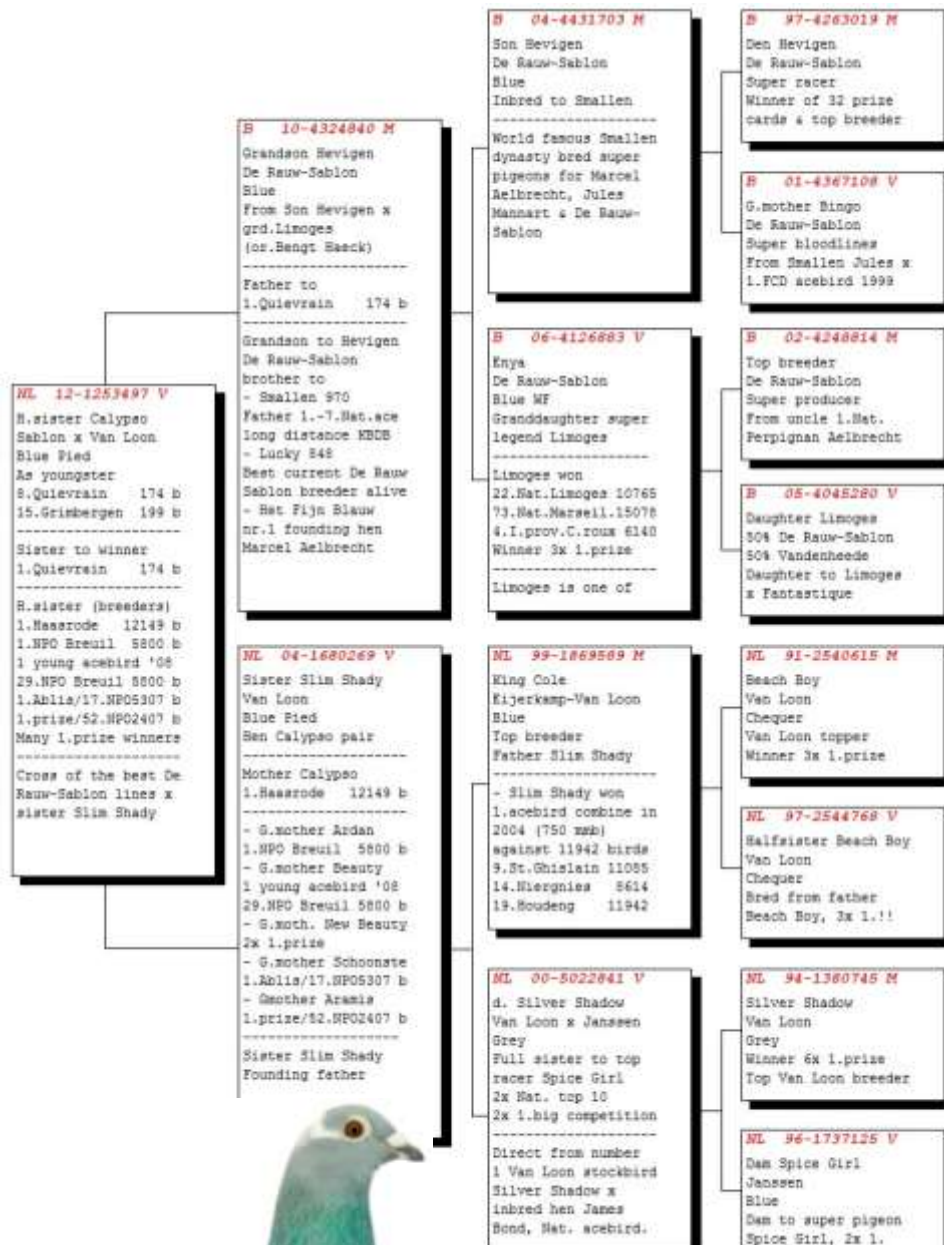

Katalog nr. 45 – HOL-12-1253497 - HUN

Søster til katalog nr. 29

En krydsning mellem de bedste DE RAUW-SABLON linier og SLIM SHADY linierne. Som unge vandt 1 x 1e præmie. Hendes halvsøster har avlet 1e af 12149 duer / 1 NPO Breuil af 5800 duer / 17 NPO af 5307 duer og meget mere. Faderen er barnebarn af HEVIGEN i parring med et barnebarn af den legendariske LIMOGES - moderen er en søster til SLIM SHADY og indeholder alt det bedste blod fra VAN LOON linierne - se stamtavlen for yderligere information om denne super due.