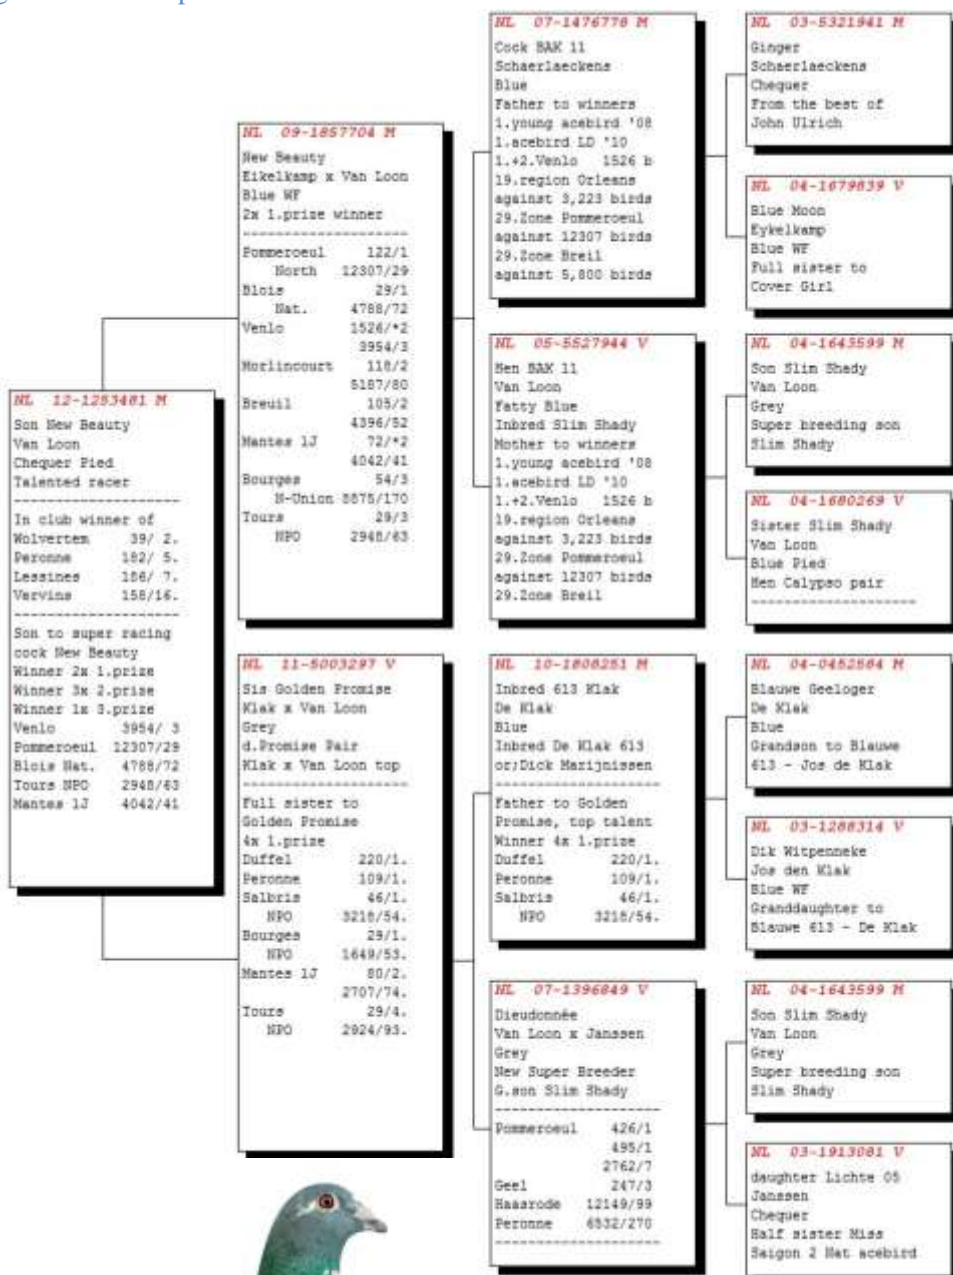

Katalog nr. 44 – HOL-12-1253481 - HAN

En unge talentfuld kapflyver SØN NEW BEAUTY der var flere flotte placeringer i foreningen.

Hans far er NEW BEAUTY der har mange placeringer - han er direkte efter BAK 11 parret hvis afstamning er VAN LOON x SCHARLAECKENS.

Moderen er søster til GOLDEN PROMISE af KLAKE x VAN LOON afstamning - hendes far er indavlet omkring 613 hos DE KLAKE og moderen er topavlaren DIEODONNEE