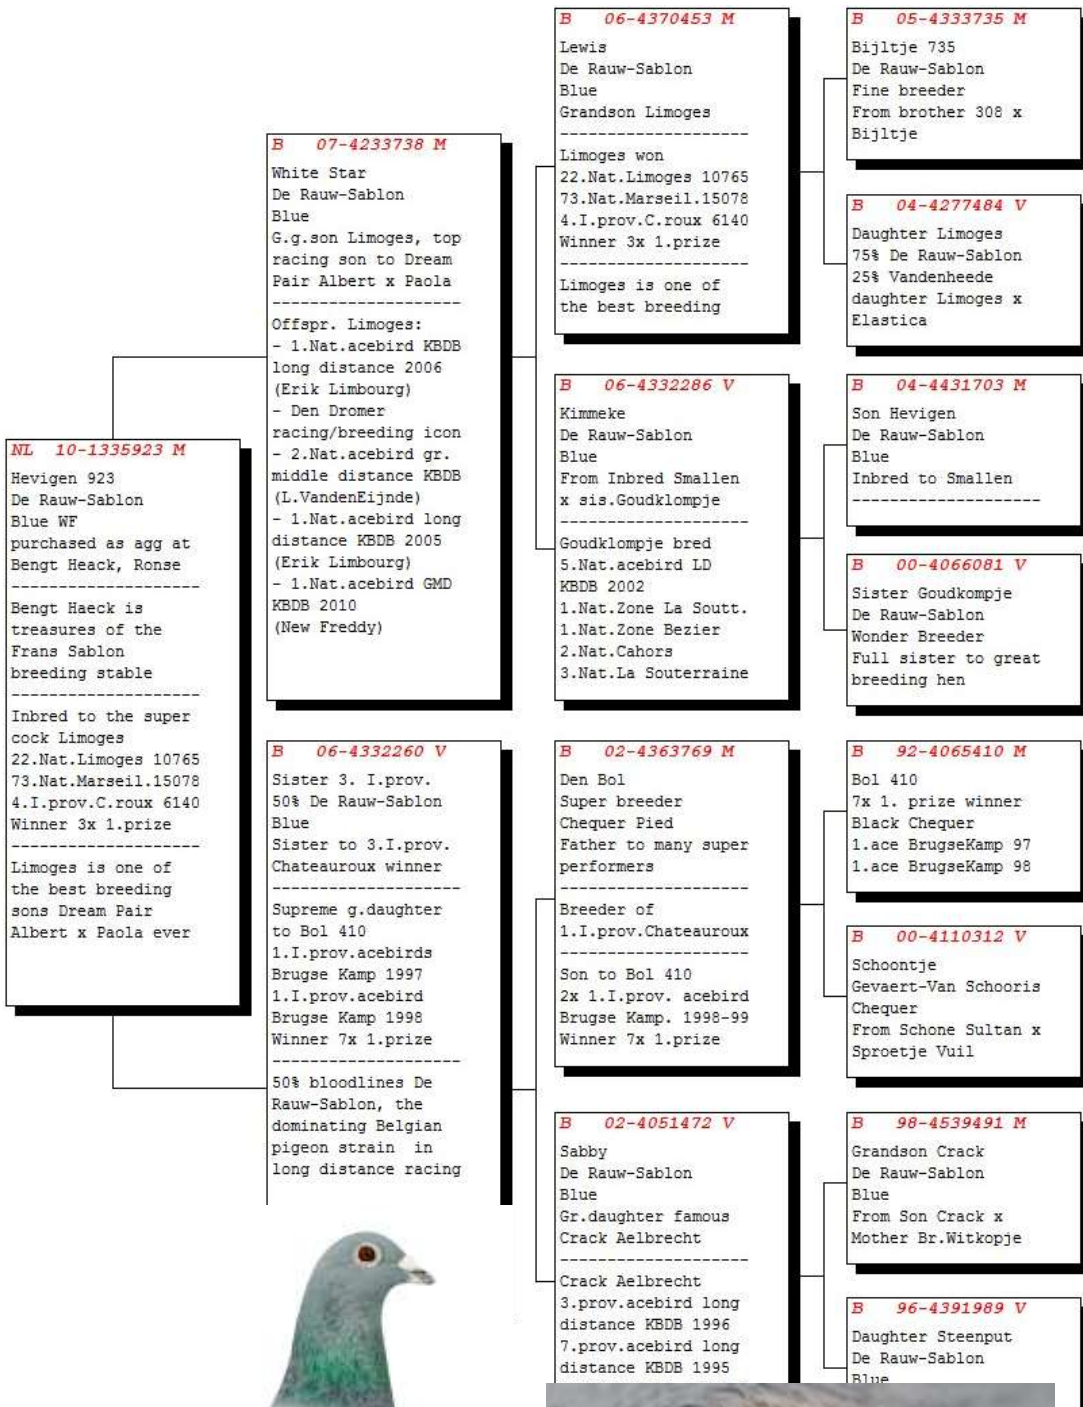

Katalog nr. 38 – HOL-10-1335923- HAN

En han som er købt som æg hos Bengt Haeck fra Ronse.

Faderen er WHITE STAR der er barnebarn af LIMOGES topflyver og avleren fra FRANS SABLON - LIMOGES er søn af DREAM COUPLE - Albert og Paola.

Moderen er søster til 3 - duer som har været Interprovencielle vindere - afstamning 50 % SABLON blod.