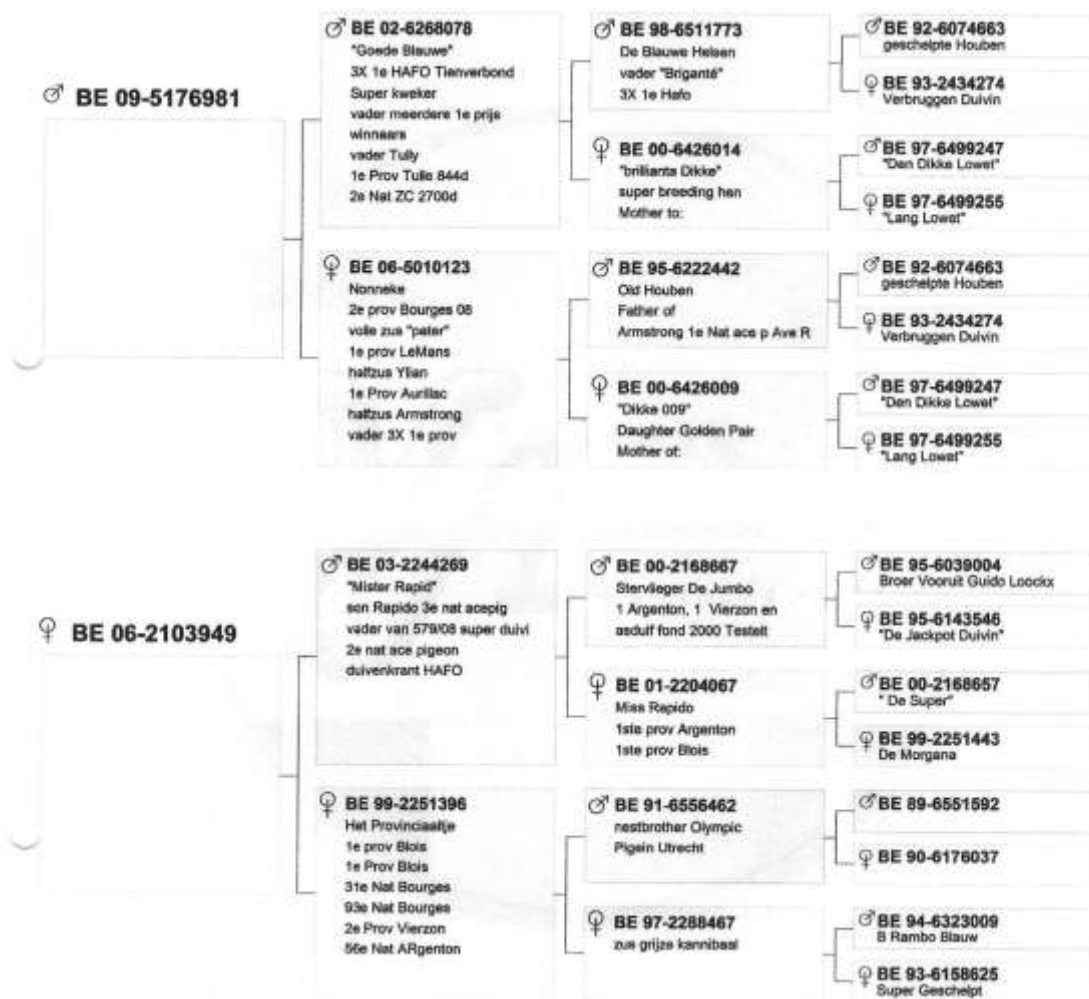

Katalog nr. 21 – BEL-11-5033543 - HUN

En VERRECKT-ARIEN hun af en rigtig fin afstamning – faderen er et barn af GOEDE BLAUWE 3 x 1e præmie i HAFO – super avler og far til flere forskellige 1e præmie vindere bl.a. TULY der var provencialvinder fra Tulle. Her i parring med NONNEKE der var 2e prov. Bourges 08 og helsøster til PETER der var provencial vinder fra LEMANS – moderen er en datter af MISTER RAPID i parring med HET PROVINCIAATJE – 2 x provencial vinder fra BLOIS.