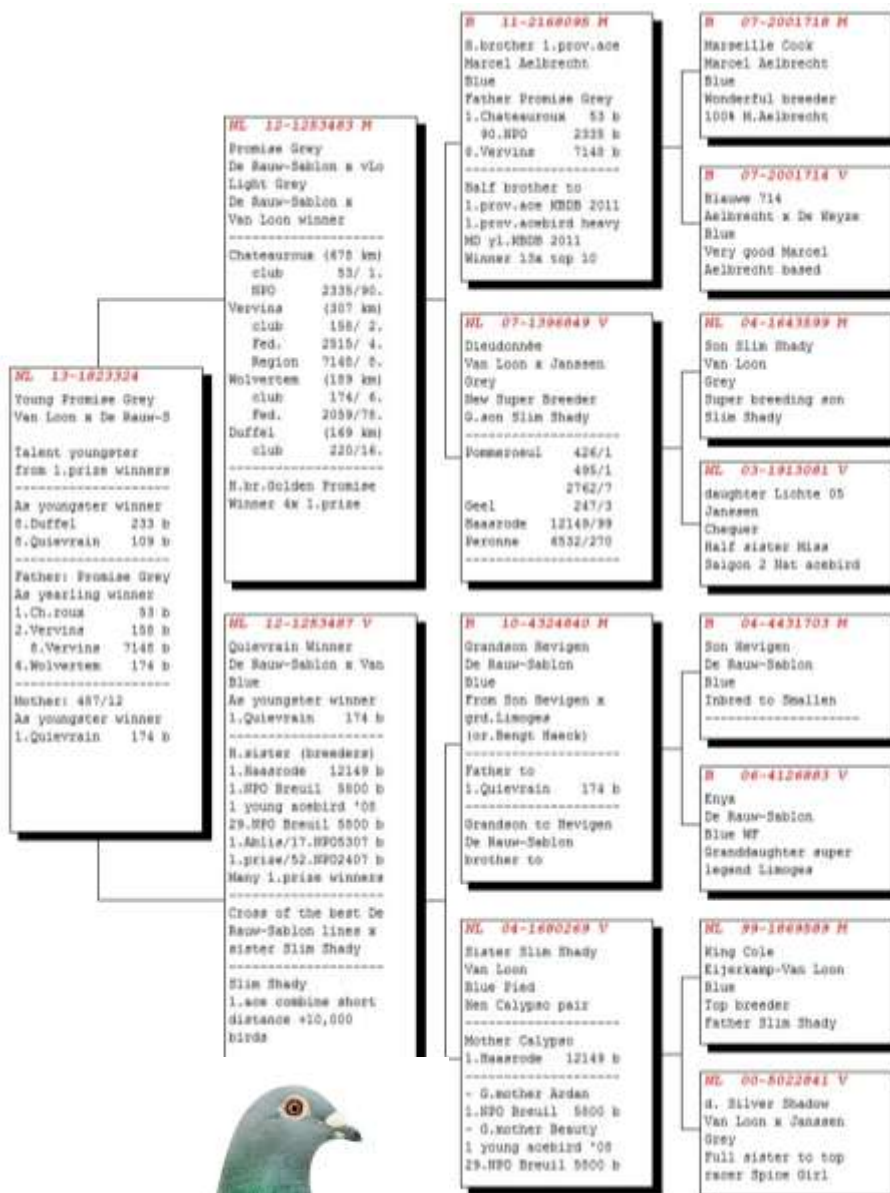

Katalog nr. 47 – HOL-13-1823324

En talentfuld unge der er efter en 1e præmie vinder - faderen er PROMISE GREY - en krydsning mellem DE RAUW-SABLON og VAN LOON - dens far sælges i katalog nr. 19 -

Moderen er også DE RAUW-SABLON og VAN LOON blod og her er det det bedste af dette blod krydset med topblodet af SLIM SHADY linierne.