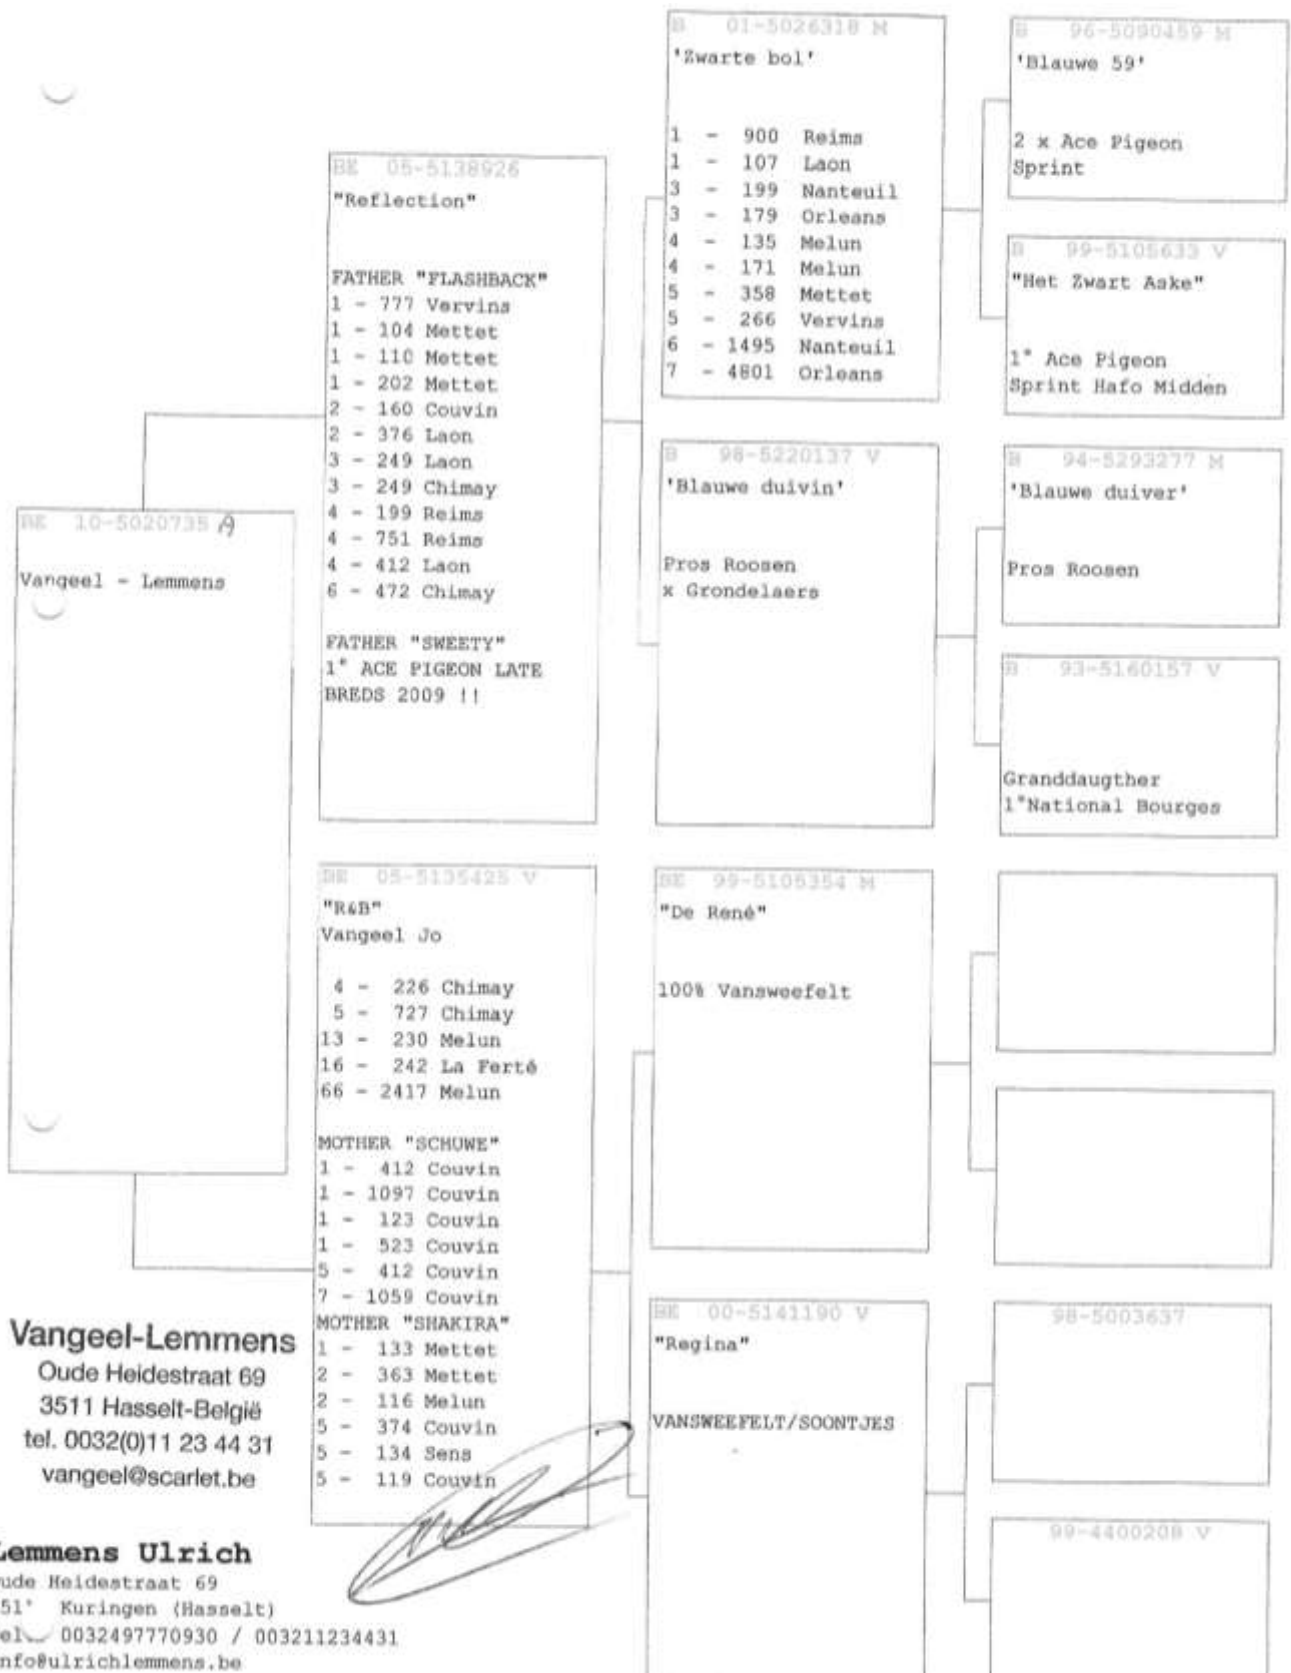

Katalog nr. 34 – BEL-10-5020735 - HAN

En flot han af VANGEEL-LEMMENS afstamingen - faderen er topavleren REFLECTION der er far til FLASHBACK og SWEET begge duer som har klaret sig fremragende - FLASHBACK 4 x 1e præmie - SWEET 1e ES due late breed 2009.

Moderen er R&B også en god avler - mor til SCHUWE 4 x 1e præmie og SHAKIRA