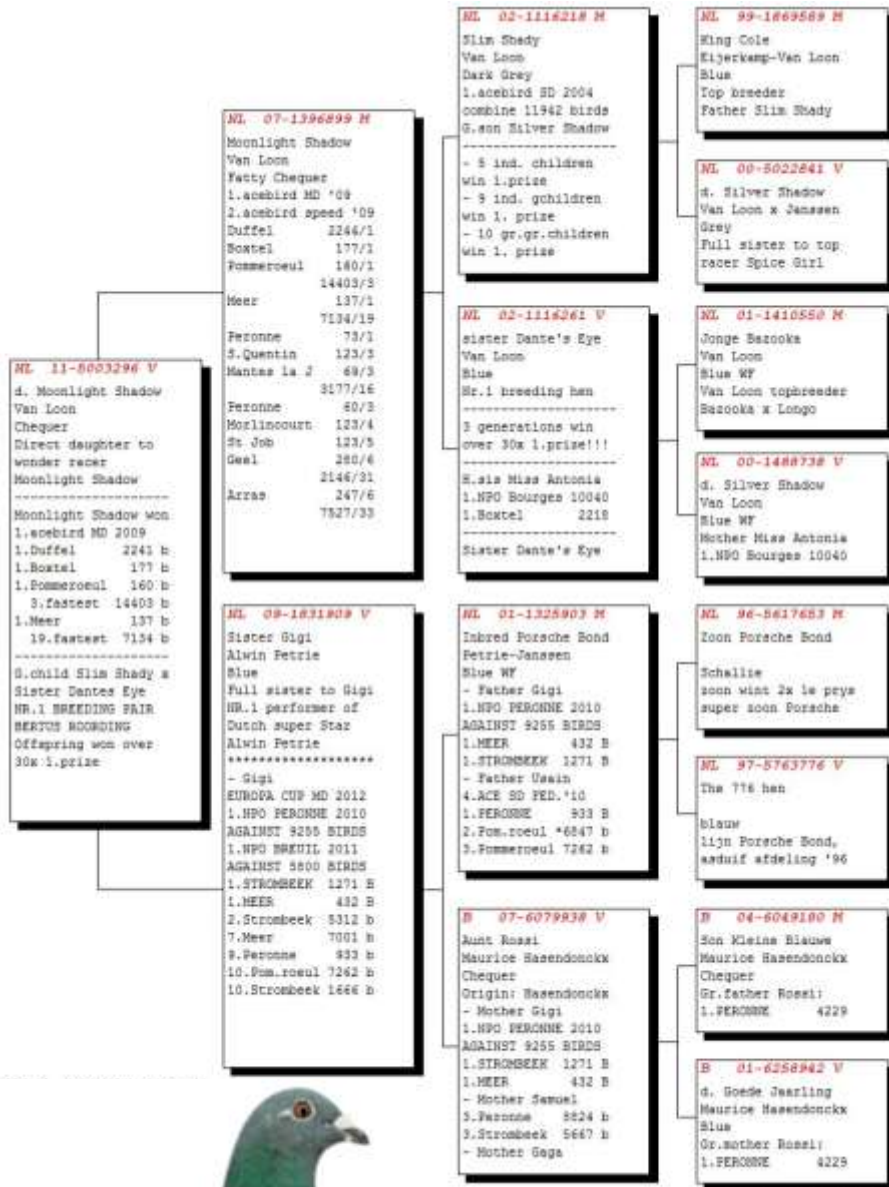

Katalog nr. 5 - HOL-11-5003296 - Hun

En fremragende hun som er datter af topflyveren MOONLIGHT SHADOW der har været 1e ESdue- MD 2009, vinder af 1e DUFFEL af 2.241 duer - 3e POMMEROUL af 14.403 duer - 19e MEER af 7134 duer og meget mere.

Afstamningen er på faderen side VAN LOON og stammer tilbage på stamhannen SLIM SHADY i parring med en datter af DANTE'S EYE (afkom af dette par har vundet over 30 x 1e præmie).

Moderen er en søster til GIGI fra Alwin Petrie - GIGI er Alwin Petris allerbedste hun og Hollandsk superstjerne vinder af EUROPA CUP MD 2012 - 1e af 9255 duer / 1e af 5800 duer / 1e af 1271 duer og meget mere.

Afstamningen er koncentreret omkring PORSCHE BOND og en superhun fra Maurice Hasendonckx.

Copyright © G. de Bont - Breeding & B...