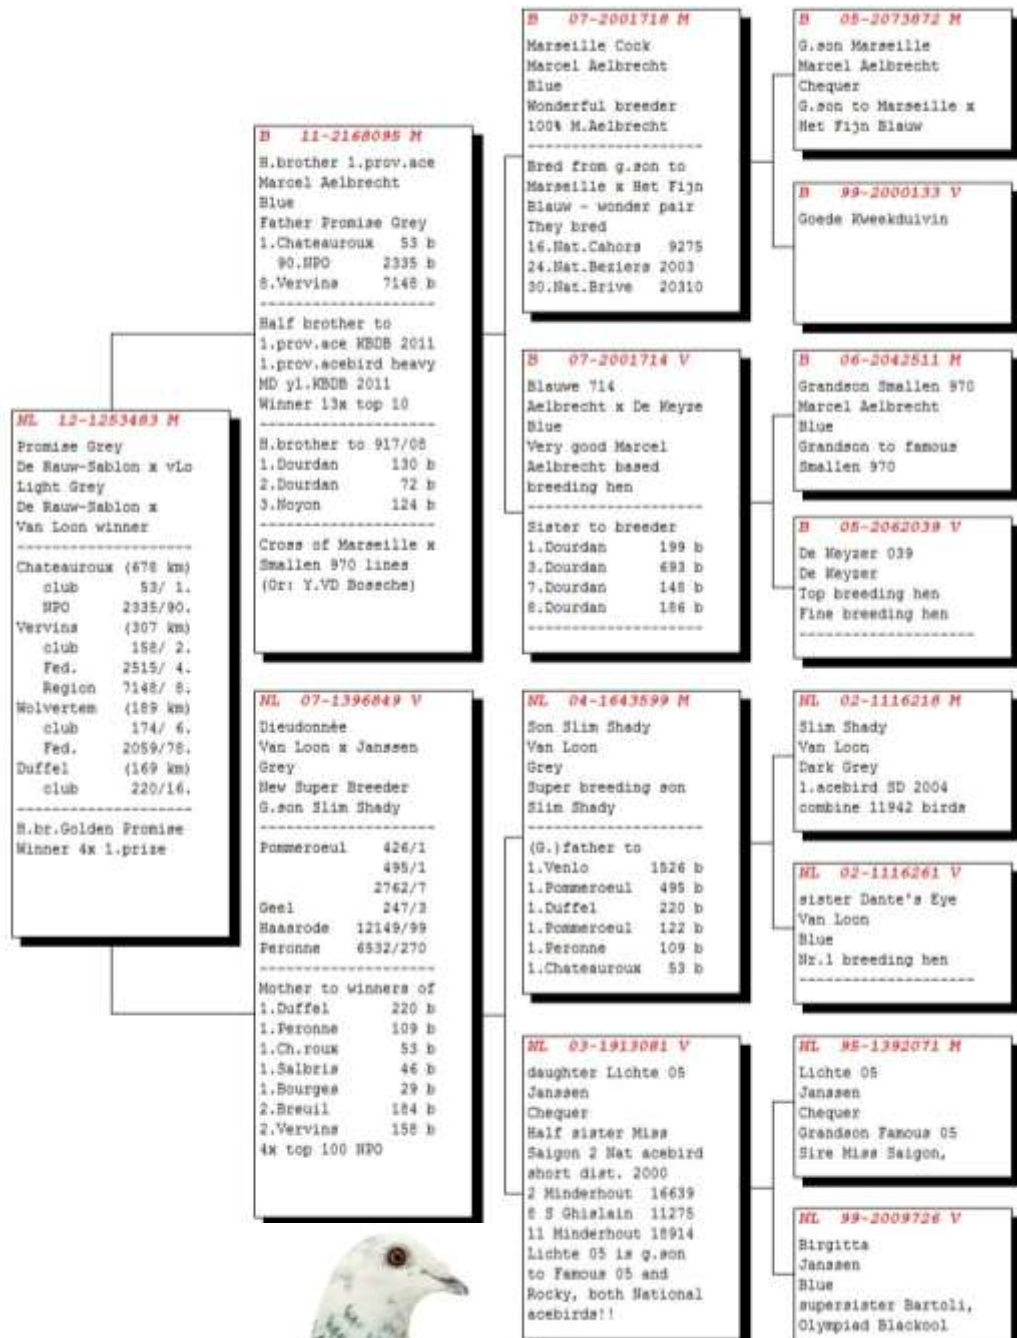

www.vangeelpigeons.be

Vangeel - Lemmens, Oude Heidestraat 69, 3511 Hasselt

Katalog nr. 27 – HOL-12-1253483- HAN

En flot han af DE RAUW-SABLON afstamningen i krydset med VAN LOON – faderen er halvbror til 1e Provencielle ES.-due (MAR CEL AELBRECHT) her i denne parring med topavlshunnen DIEUDONNEE – og på hendes side findes igen SLIM SHADY.