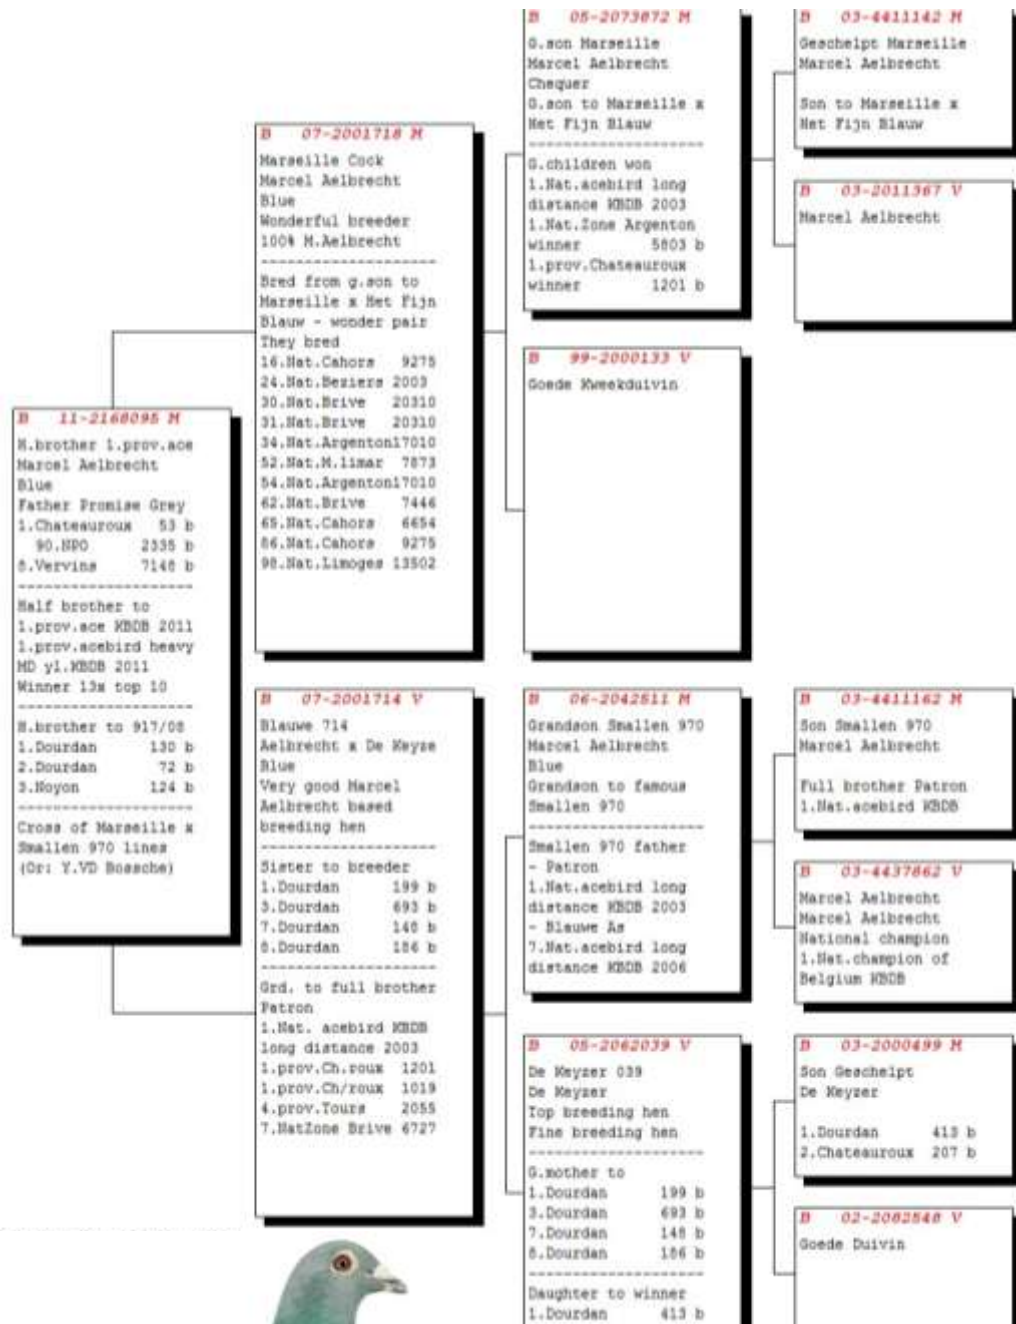

Katalog nr. 11 - BEL-11-2168095 - Han

Halvbror til 1e. Provencielle ESDUE KBDB i 2011 ("Anous" for Ivan Van den Bossche) og vinder af 13 x top 10 placeringer. Afstamningen næste 100 % Marcel Aelbrecht (DE RAUW - SABLON) - faderen er en suveræn avler der stammer ud af MARSIELLE linien. Moderen er af SMALLEN linien fra Marcel Aelbrecht. På stamtavlen findes rigtig mange topavleren hvis afkom har vundet den ene flyvning efter den anden.

Se katalog nr. 4