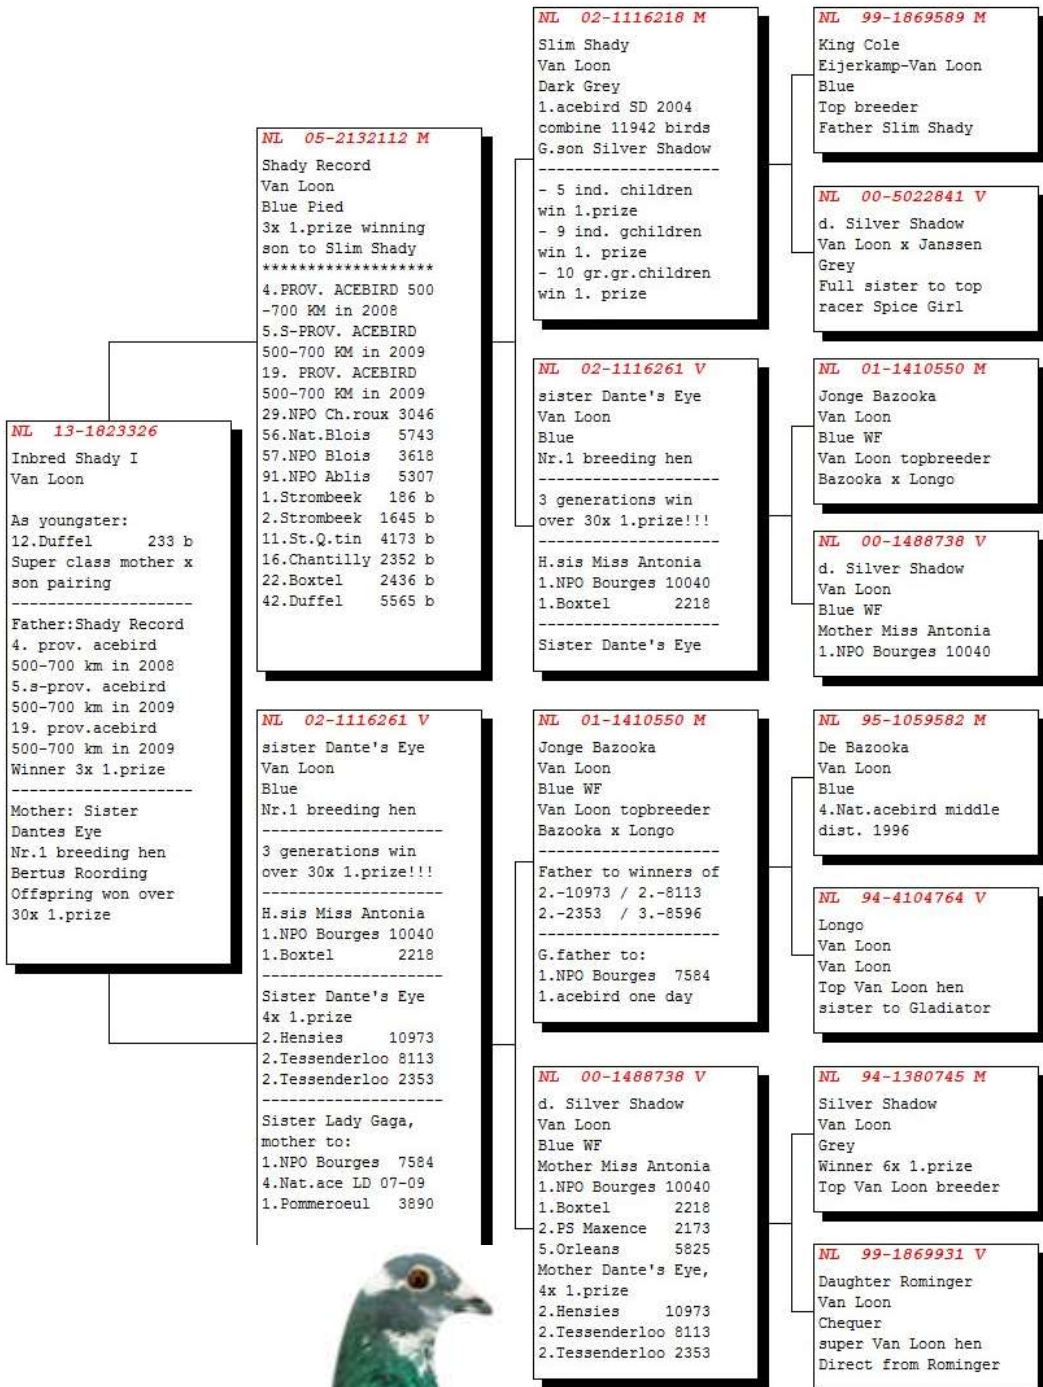

Katalog nr. 15 - HOL-13-1823326

En stærk unge der er indavlet omkring slagets top avlere - en oplagt due til brug i krydsninger - har kapfløjet som unge og været nr. 12 af 233 unger fra Duffel.

Afstamningen er hvor SHADY RECORD - 3 x 1e præmie og flere gange ES-due og mange topræsultater på NPO flyvninger - er parret med sin egen mor SØSTER DANTE'S EYE og nr. 1 avlshun hos ROORDING.