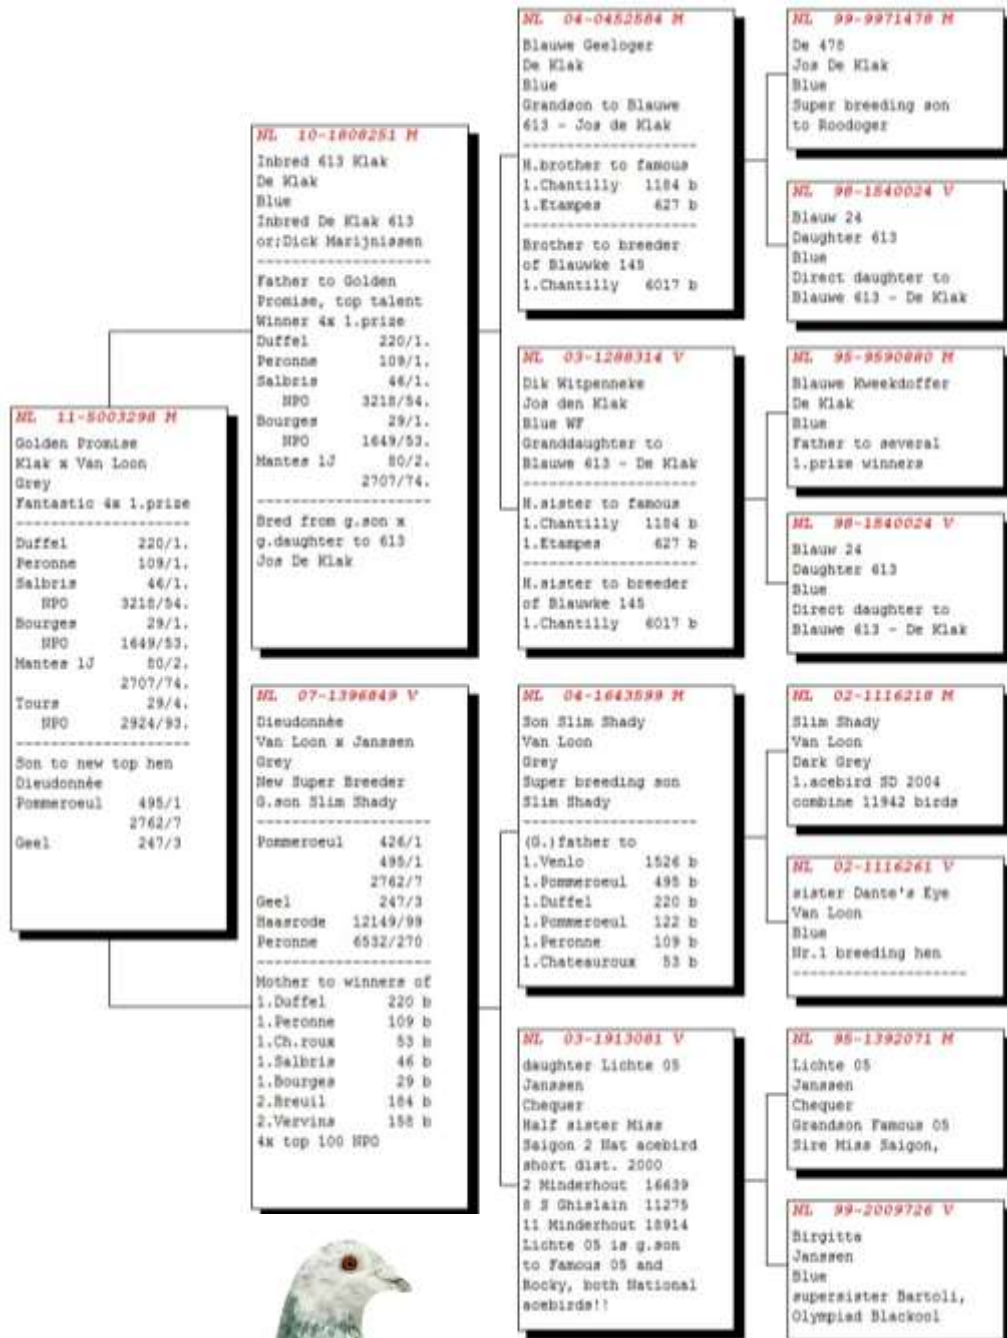

Katalog nr. 37 – HOL-11-5003298 - HAN

En superhan med 4 x 1e præmie - afstamningen er enestående faderen er indavlet omkring DE KLAKS 613 og moderen er den gamle topavler DIEUDONNEE som er af den bedste JANSSEN x VAN LOON afstamning. Hendes far er søn af SLIM SHADY i parring med en JANSSEN hun datter af LICHTTE 05.