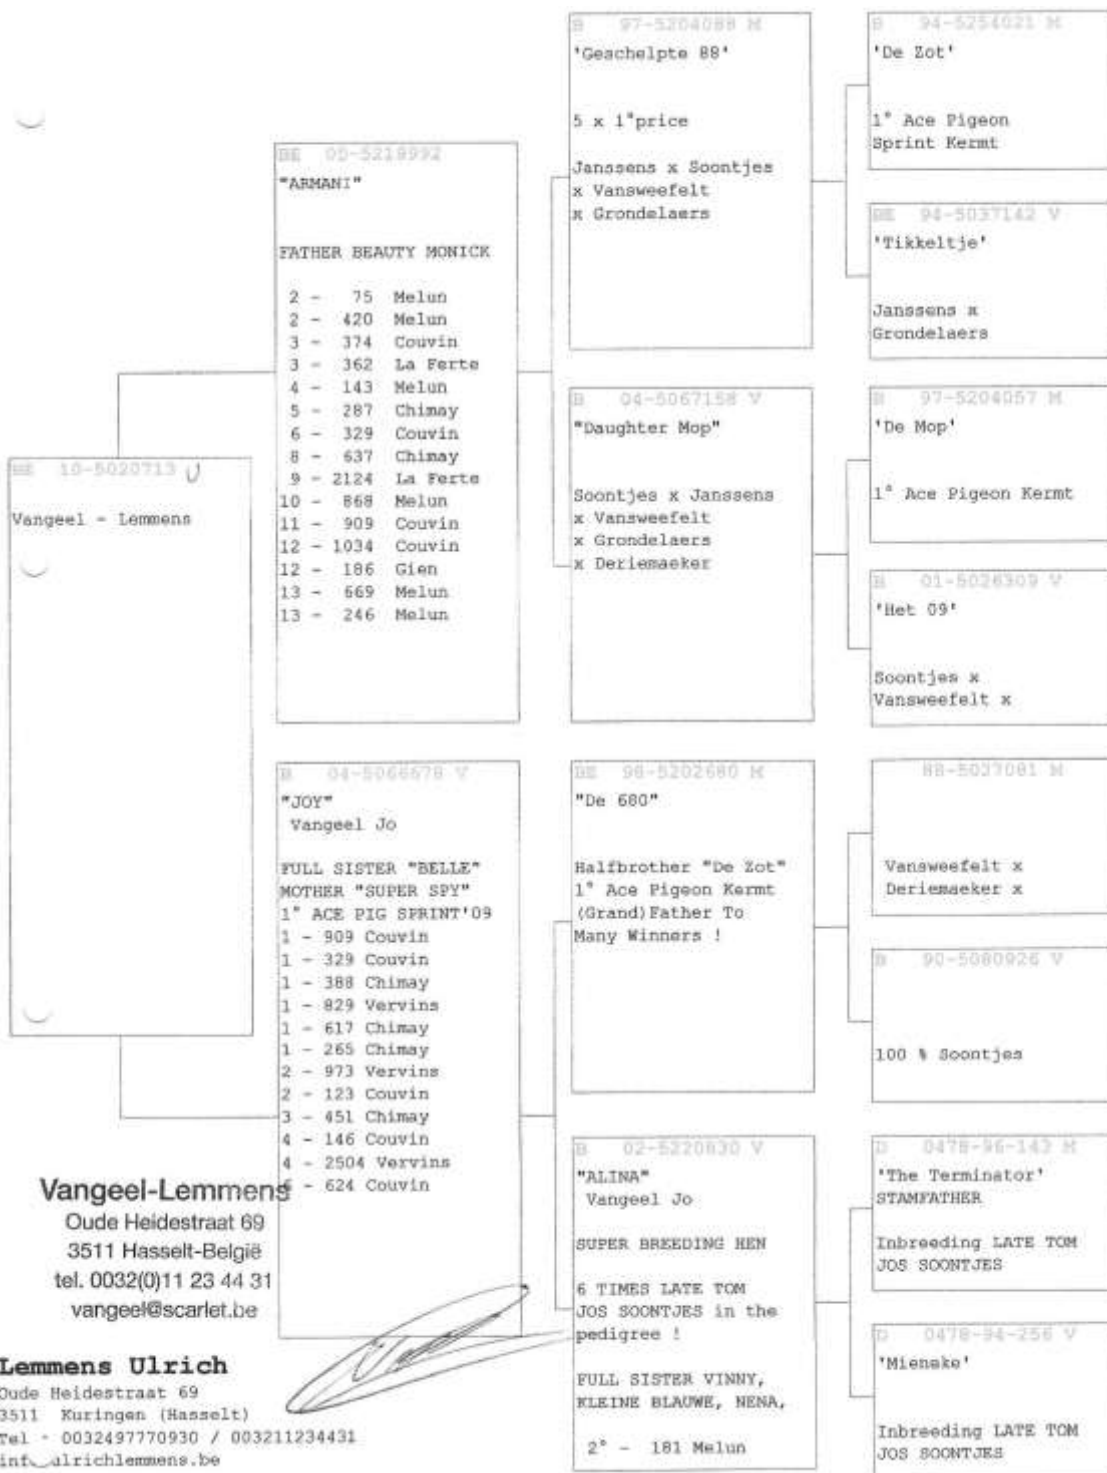

Katalog nr. 12 - BEL-10-5020713 - Hun

En hun som er halvsøster til topduen BEAUTY MONICK da hendes far en topavlaren ARMANI der er far til flere gode duer. Afstamning på faderens side er VANSWEEFELT X GRONDELEARS.
Moderen er JOY en hun som er helsøster til BELLE der er mor til slaget VANGEEL-LEMMENS tophan SUPER SPY en han med 7 x 1e præmie.

Vangeel-Lemmens
Oude Heidestraat 69
3511 Hasselt-België
tel. 0032(0)11 23 44 31
vangeel@scarlet.be

Lemmens Ulrich
Oude Heidestraat 69
3511 Kuringen (Hasselt)
Tel - 0032497770930 / 003211234431
inf@ulrichlemmens.be