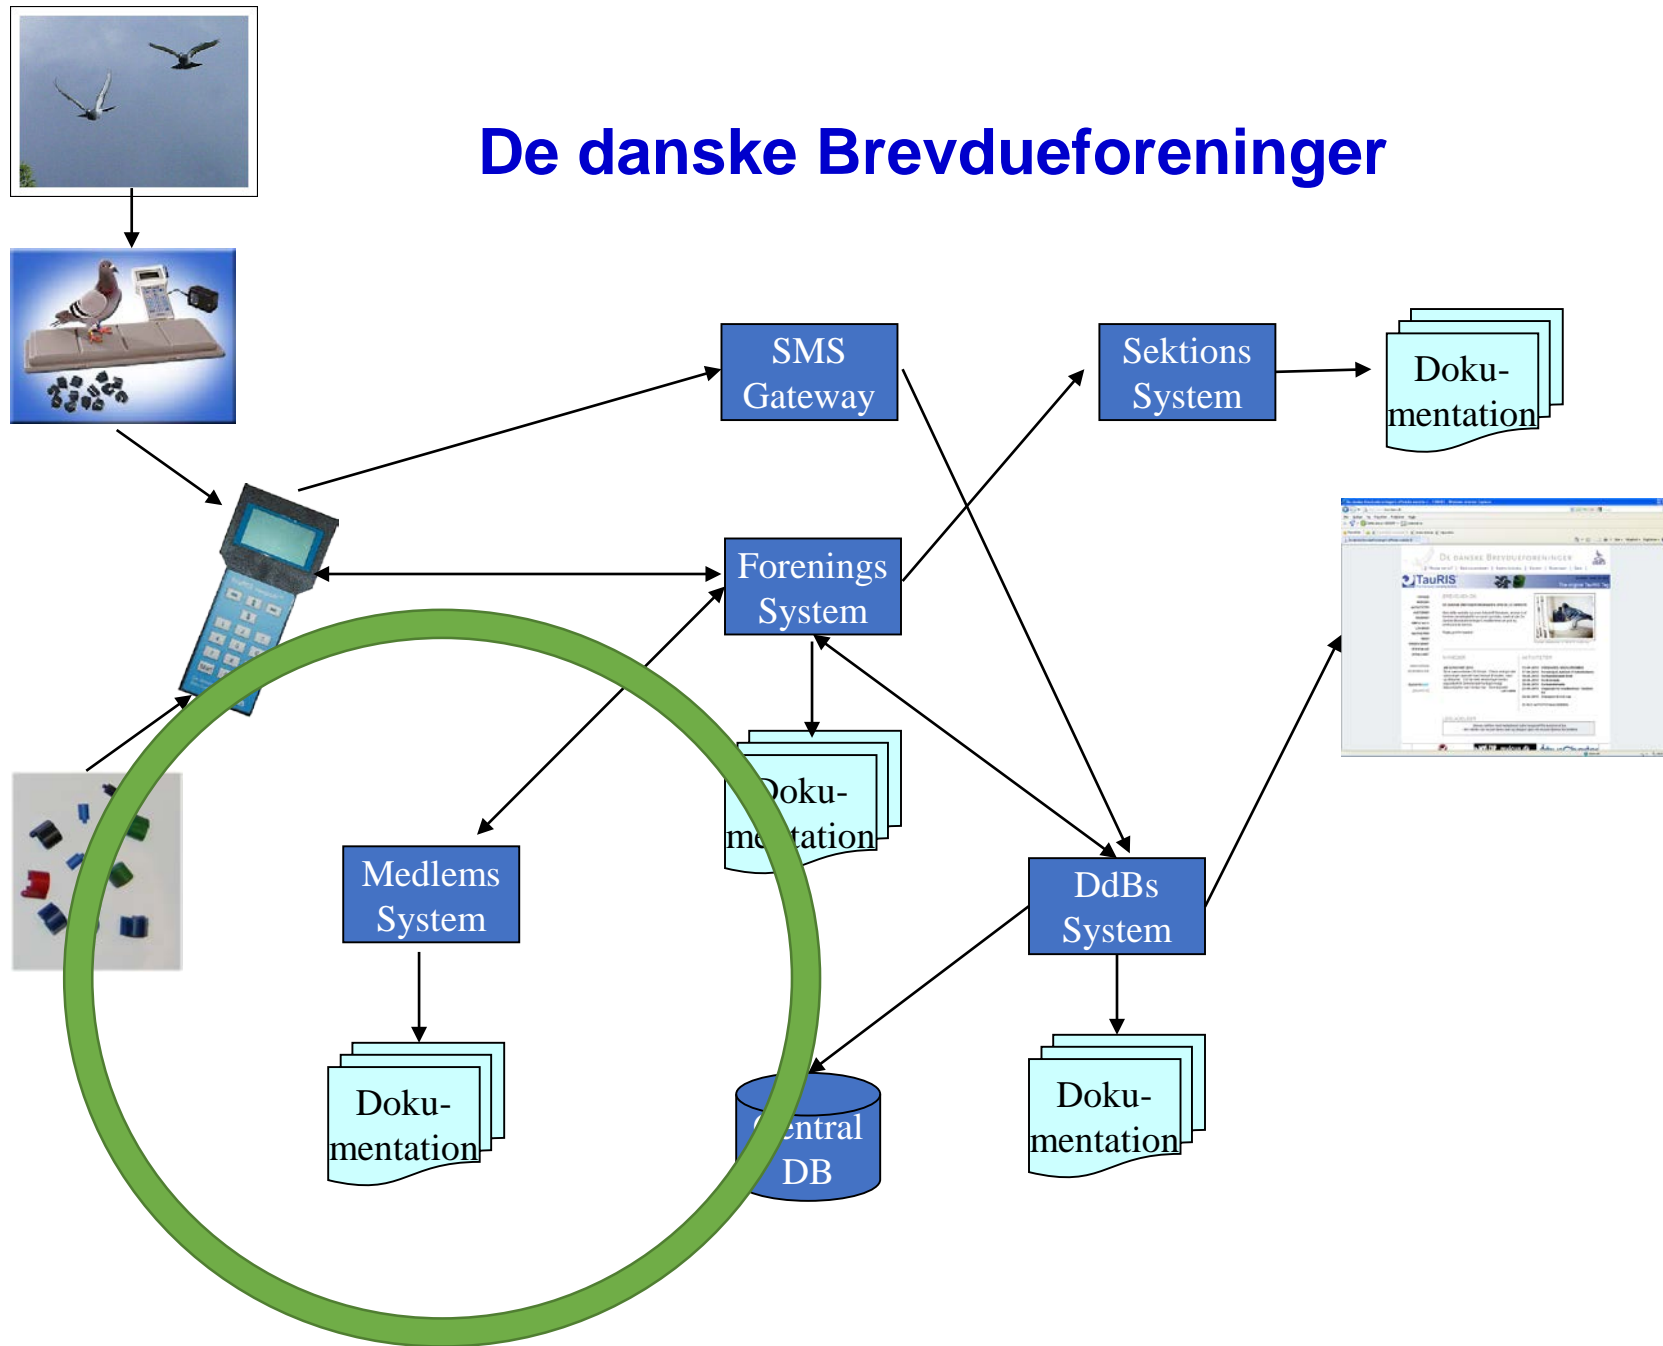

De danske Brevdueforeninger