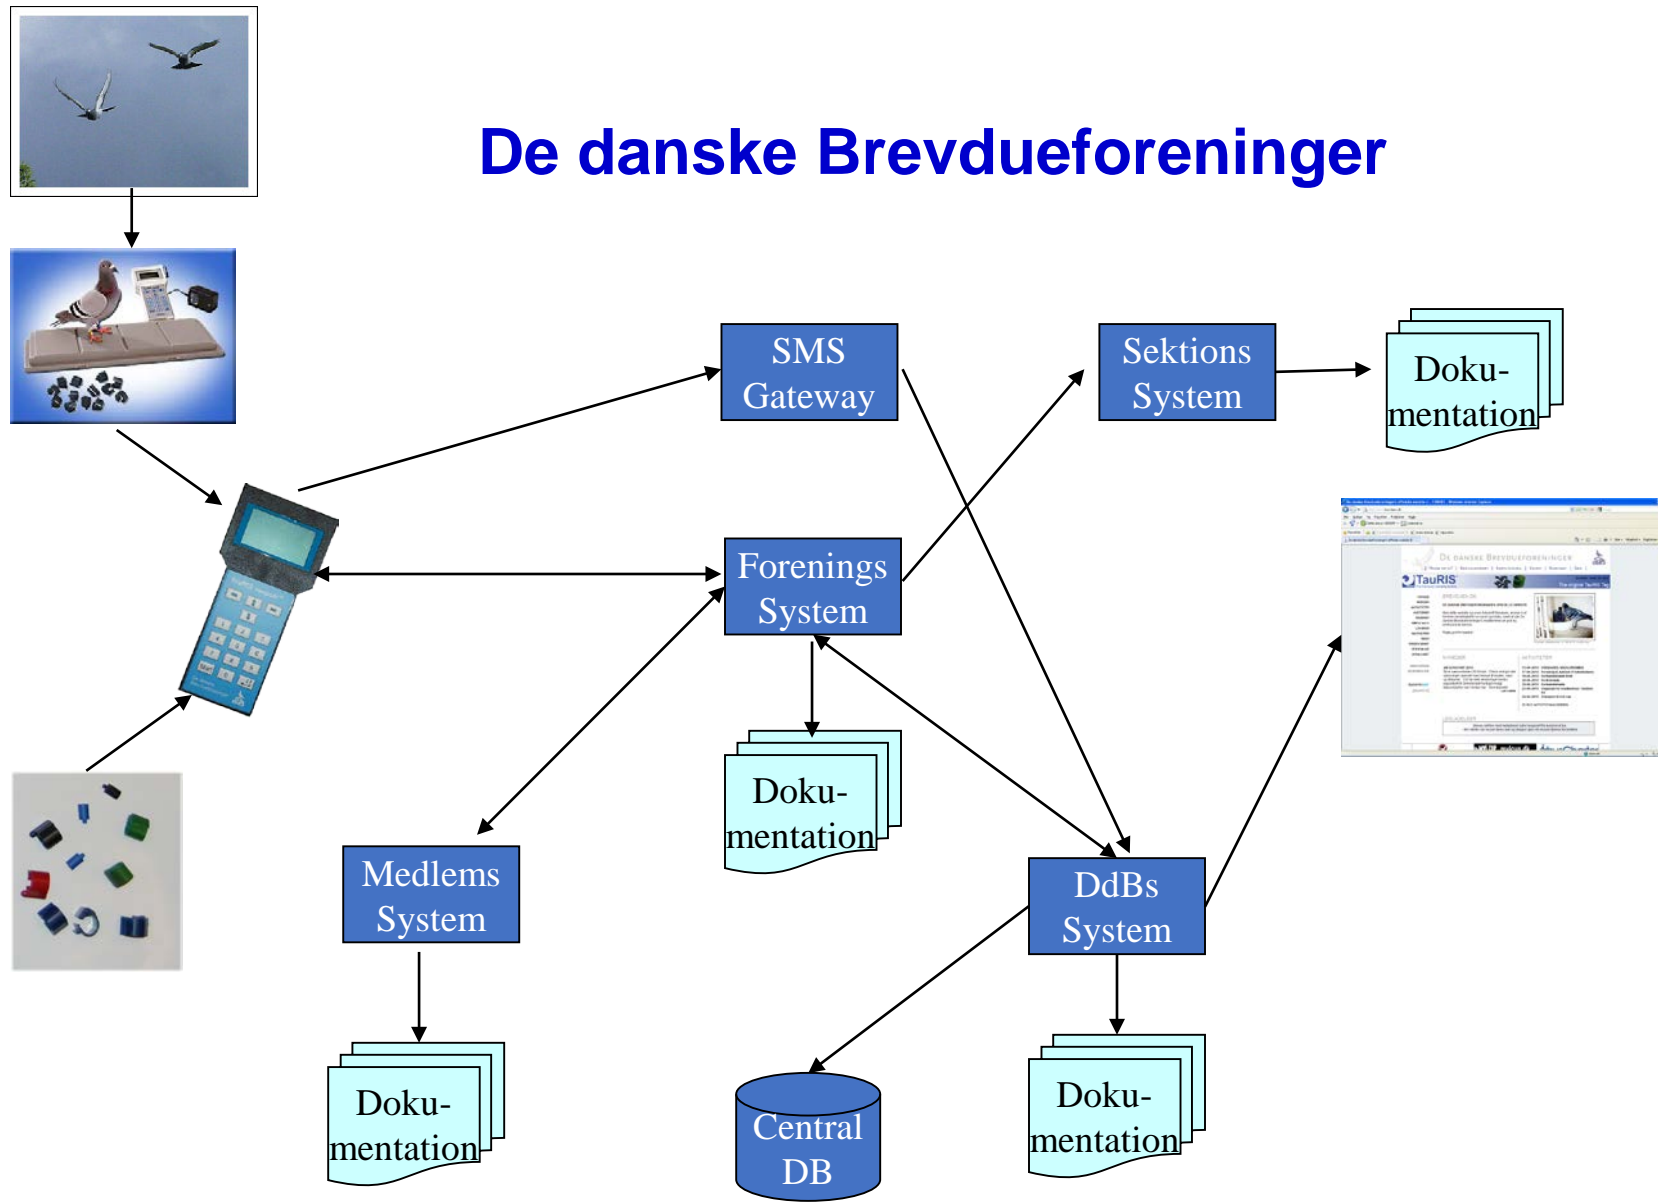

De danske Brevdueforeninger