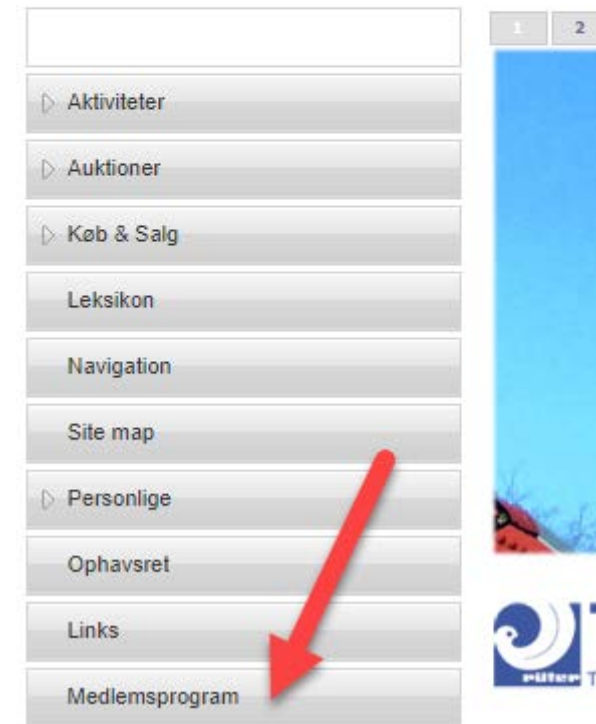

Komme igang

Det kræver internet i begge ender

Det kræver enighed forening og medlem i mellem

Log-in til DdB's hjemmeside

Kræver tilmelding til Sekretariatet

Engangs betaling kr. 300,-

Det gamle Medlemsprogram kører videre,
men opdateres ikke!!